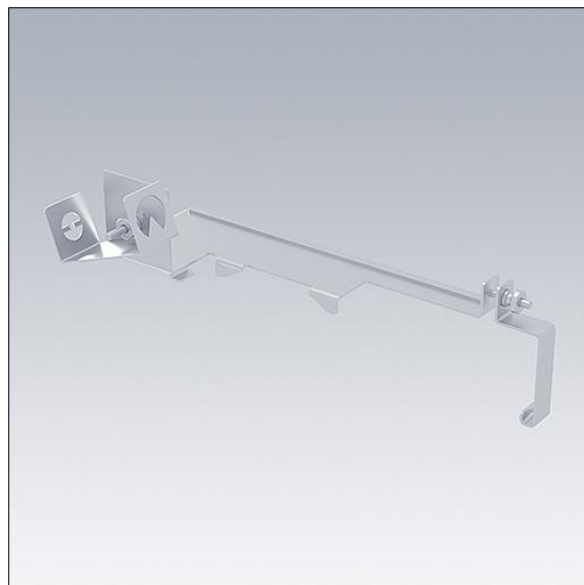

Areaflood Pro 2

96636419 AFP2 AIMING DEVICE

THORN

Areaflood Pro 2

Dispositif de visée mécanique pour faciliter le réglage sur site de l'orientation et de l'inclinaison des projecteurs Areaflood Pro 2 Medium et Large.