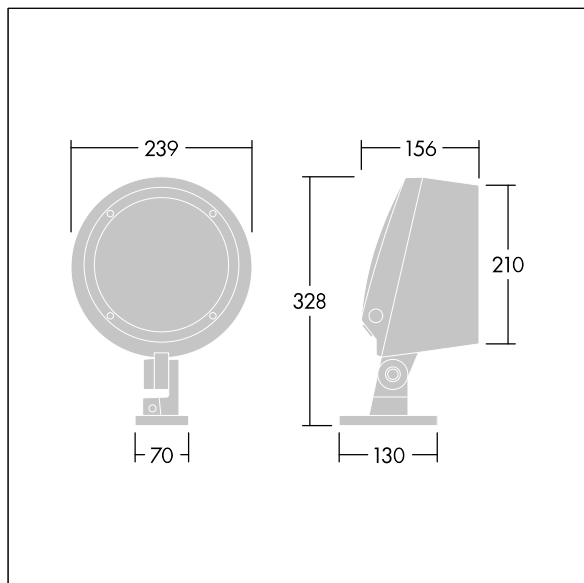

Contrast

Projecteur architectural de taille Medium Éclairage par projecteurs avec LED alimentées en 700mA et un faisceau intensif. Driver, gradable DALI-2. Classe électrique II, IP66, IK08.

Corps : aluminium (EN AC-44300) fonderie, thermopoudré, texturé gris anthracite 900 sablé. Compatible avec les environnements côtiers. Fermeture : verre plat trempé, ép. 5 mm. Joint : EPDM. Visserie : acier inox avec traitement GEOMET® 500. Avec LED RVBB (Blanc = 830)

Dimensions : Ø239 x 156 mm

Puissance du luminaire: 32 W

Flux lumineux du luminaire: 1641 lm

Efficacité lumineuse du luminaire: 51 lm/W

Poids : 5,18 kg

TLG_CON3_F_S_12L.jpg

TLG_CONL_M_12L.wmf

Ce produit contient une source lumineuse de classe d'efficacité énergétique D.