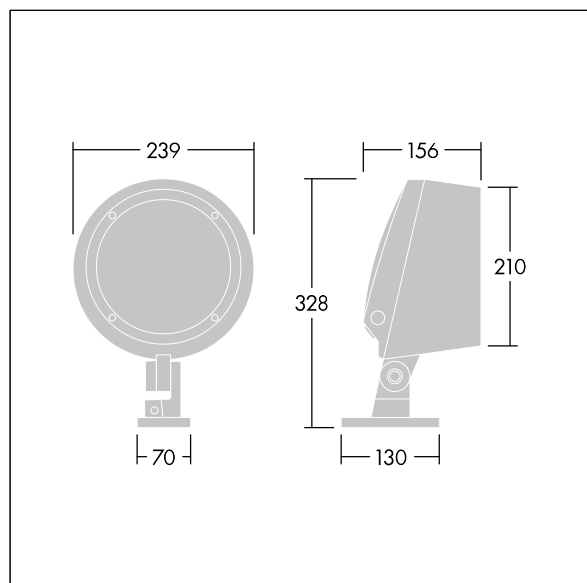

Corps : aluminium (EN AC-44300) fonderie, thermopoudré, texturé gris anthracite 900 sablé. Compatible avec les environnements côtiers. Fermeture : verre plat trempé, ép. 5 mm. Joint : EPDM. Visserie : acier inox avec traitement GEOMET® 500. Avec LED RVBB (Blanc = 830)

Dimensions : Ø239 x 156 mm

Puissance du luminaire: 32 W

Flux lumineux du luminaire: 1641 lm

Efficacité lumineuse du luminaire: 51 lm/W

Poids : 5,18 kg

TLG_CON3_F_S_12L.jpg

TLG_CONL_M_12L.wmf

Ce produit contient une source lumineuse de classe d'efficacité énergétique D.