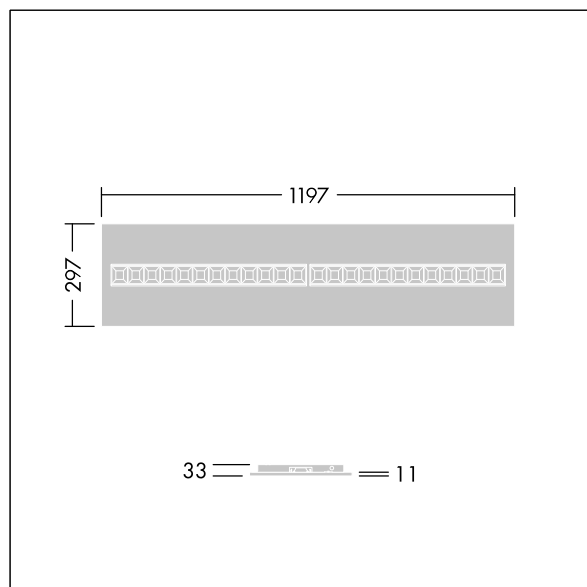

Omega Moduline

96636396 OMEGA M 4800-840 HFIX WHG 3X12

THORN

Omega Moduline

Dalle LED durable utilisant une source lumineuse LED modulaire remplaçable et un convertisseur, pour les bureaux et les espaces de formation. Chaque module LED complet peut être facilement remplacé sans outil et dispose d'un mécanisme d'encliquetage simple, ce qui permet de changer les modules LED en fin de vie ou de modifier la température ou le rendu des couleurs si nécessaire. La combinaison de cellules profondes et de lentilles primaires permet d'obtenir un éclairage de haute qualité avec une distribution uniforme de la lumière et un contrôle efficace de l'éblouissement à une luminosité très élevée des modules LED. Électronique, gradable DALI-2. Classe électrique II, IP20, Résistance aux impacts : IK03. Corps : blanc. Réflecteur de module LED Finition en blanc. De série, idéal pour un montage encastré dans les plafonds à éléments modulaires et, grâce aux accessoires, montage apparent ou suspendu également possible dans les plafonds dissimulés et en plaques de plâtre. Tous les accessoires doivent être commandés séparément. Durée de vie utile médiane: L90 50000 h à 25 °C. Indice min. de rendu des couleurs: 80 Livré avec LED 4 000 K.

TLG_OMGM_F_1200X300.jpg

Dimensions : 1197 x 297 x 33 mm
Puissance du luminaire: 33,8 W
Flux lumineux du luminaire: 5000 lm
Efficacité lumineuse du luminaire: 148 lm/W
Poids : 2,76 kg

TLG_OMGM_M_300X1200.wmf