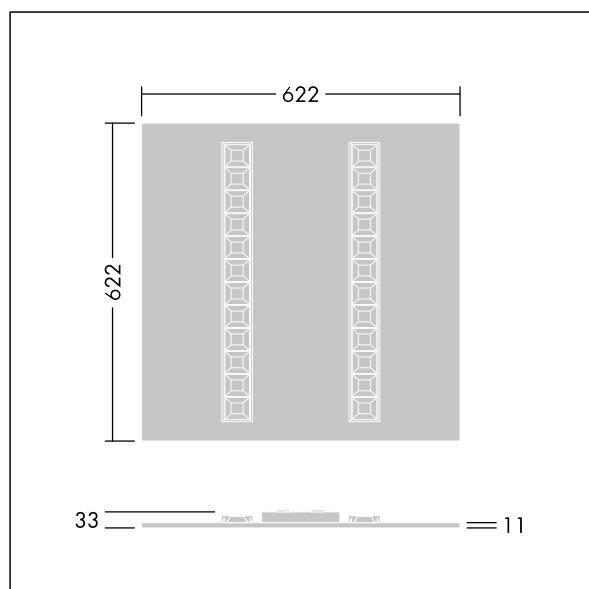

TLG\_OMGM\_F\_600X600.jpg

Dimensions : 622 x 622 x 33 mm  
Puissance du luminaire: 32,7 W  
Flux lumineux du luminaire: 5000 lm  
Efficacité lumineuse du luminaire: 153 lm/W  
Poids : 2,65 kg

TLG\_OMGM\_M\_625X625.wmf