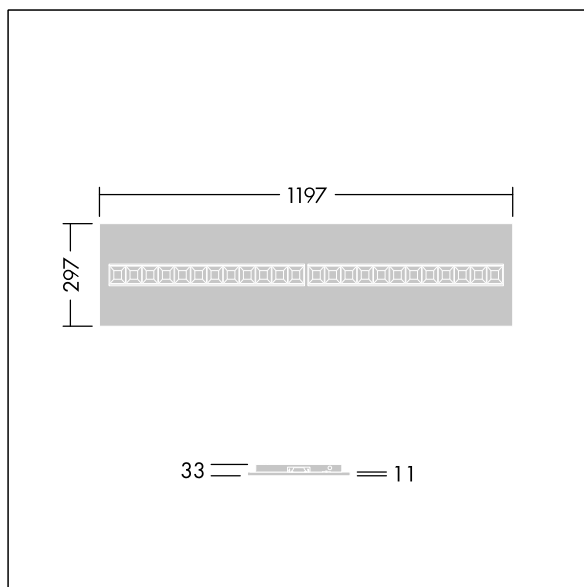

Omega Moduline

96636389 OMEGA M 3300-840 HF WHG 3X12

THORN

Omega Moduline

Dalle LED durable utilisant une source lumineuse LED modulaire remplaçable et un convertisseur, pour les bureaux et les espaces de formation. Chaque module LED complet peut être facilement remplacé sans outil et dispose d'un mécanisme d'encliquetage simple, ce qui permet de changer les modules LED en fin de vie ou de modifier la température ou le rendu des couleurs si nécessaire. La combinaison de cellules profondes et de lentilles primaires permet d'obtenir un éclairage de haute qualité avec une distribution uniforme de la lumière et un contrôle efficace de l'éblouissement à une luminosité très élevée des modules LED. Electronique, non gradable. Classe électrique II, IP20, Résistance aux impacts : IK03. Corps : blanc doux tôle d'acier. Réflecteur de module LED Finition en blanc. De série, idéal pour un montage encastré dans les plafonds à éléments modulaires et, grâce aux accessoires, montage apparent ou suspendu également possible dans les plafonds dissimulés et en plaques de plâtre. Tous les accessoires doivent être commandés séparément. Durée de vie utile médiane: L90 50000 h à 25 °C. Indice min. de rendu des couleurs: 80 Livré avec LED 4 000 K.

TLG_OMGM_F_1200X300.jpg

Dimensions : 1197 x 297 x 33 mm
Puissance du luminaire: 21,9 W
Flux lumineux du luminaire: 3200 lm
Efficacité lumineuse du luminaire: 146 lm/W
Poids : 1,63 kg

TLG_OMGM_M_300X1200.wmf