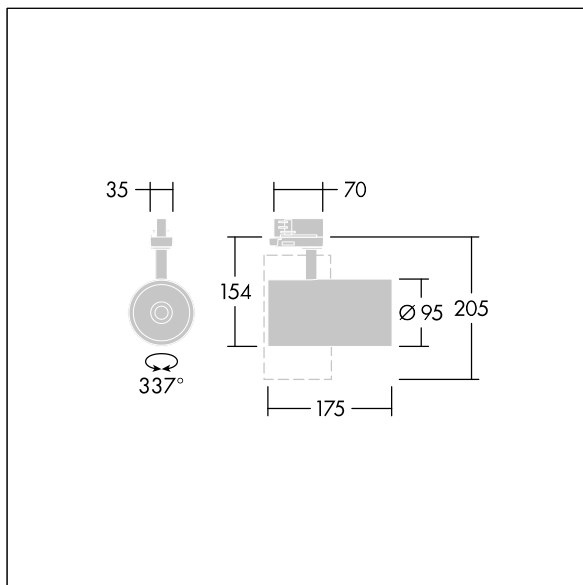

Graffiti

Projecteur LED pour installations triphasées avec distribution lumineuse de type spot et température de couleurs stabilisée. Electronique, Luminaire commutable on/off. Classe électrique I, IP20. Corps : peinture micro-texturée aluminium fonderie blanc. Réflecteur : PC « sputtered ». Projecteur avec rotation jusqu'à 337° et pivot jusqu'à 90°. Complet avec LED 4000 K, efficacité maximale

Cet article est emballé à l'unité et peut également être commandé avec un emballage en vrac.

Dimensions : Ø95 x 205 mm

Puissance du luminaire: 21 W

Flux lumineux du luminaire: 2800 lm

Efficacité lumineuse du luminaire: 133 lm/W

Poids : 0,71 kg

TLG_GRAF_F_3GU_WH_ON.jpg

TLG_GRAF_M_3GU.wmf

Ce produit contient une source lumineuse de classe d'efficacité énergétique C.

Toutes les valeurs marquées d'un * sont des valeurs nominales. Thorn utilise des composants testés et éprouvés, en provenance des meilleurs fournisseurs. Dans certains cas isolés, il se peut qu'il y ait des pannes de nature technologique au niveau des LED individuels, pendant le cycle de vie nominal du produit. Les normes internationales fixent la tolérance du flux initial et de la charge associée à ± 10 %. Sauf indication contraire, les valeurs sont applicables pour une température ambiante de 25 °C.