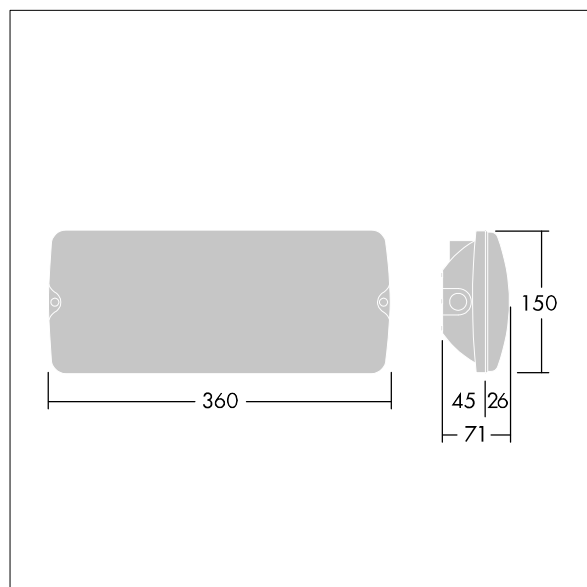

Voyager Solid

THORN

96635565 Voyager SOLID L P MS HP E3BC WH

IEC EN 60598-1 RG 1	IP65	IK07	CE	T _a -20 +40
---------------------------	------	------	----	---------------------------

Voyager Solid

Luminaire de sécurité LED IP65 pour fixation au plafond. Fixation mi-encastree possible avec une cadre de fixation en option. Electronique, non gradable Luminaire alimenté par batterie individuelle pour 3 h d'autonomie en régime permanent ou non permanent, avec module radio basicDim Wireless (Casambi) intégré permettant une communication sans fil avec le système de surveillance centralisé.

Dimensions : 360 x 150 x 71 mm

Puissance du luminaire: 12,5 W

Poids : 1,6 kg

TLG_VYSO_F_OPL.jpg

TLG_VYSO_M_LDL.wmf

Toutes les valeurs marquées d'un * sont des valeurs nominales. Thorn utilise des composants testés et éprouvés, en provenance des meilleurs fournisseurs. Dans certains cas isolés, il se peut qu'il y ait des pannes de nature technologique au niveau des LED individuels, pendant le cycle de vie nominal du produit. Les normes internationales fixent la tolérance du flux initial et de la charge associée à $\pm 10\%$. Sauf indication contraire, les valeurs sont applicables pour une température ambiante de 25 °C.