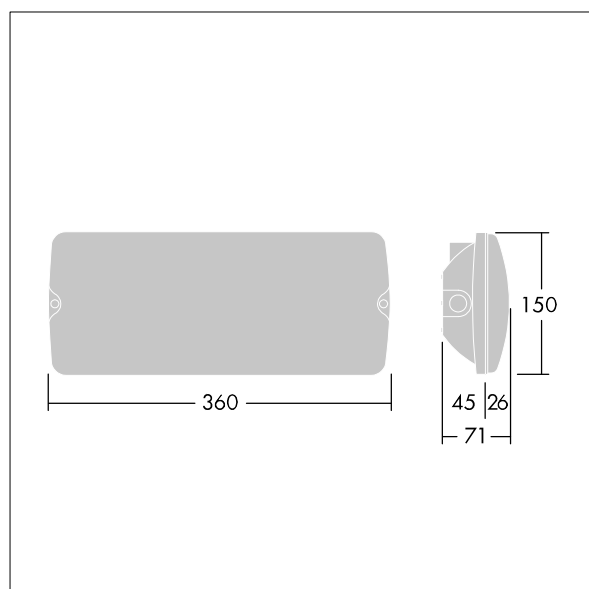

Voyager Solid

THORN

96635564 VOYAGER SOLID L MS E3BC WH

IEC EN 60598-1 RG 1	IP65	IK07	CE	T _a 5 40
---------------------------	------	------	----	------------------------

Voyager Solid

Luminaire de sécurité LED IP65 pour fixation au plafond. Fixation mi-encastrée possible avec une cadre de fixation en option. Electronique, non gradable Luminaire alimenté par batterie individuelle pour 3 h d'autonomie en régime permanent ou non permanent, avec module radio basicDim Wireless (Casambi) intégré permettant une communication sans fil avec le système de surveillance centralisé. Fréquence radio : 2,4...2,483 GHz, Puissance radio : +4 dBm. Corps : blanc Polycarbonate (PC). Fermeture : Polycarbonate (PC) transparent. Classe électrique II. Légendes ISO internes disponibles pour 26m, distance de visionnement (96629768, à commander séparément).

Dimensions : 360 x 150 x 71 mm

Puissance du luminaire: 4,2 W

Poids : 1,05 kg

TLG_VYSO_F_OPL.jpg

TLG_VYSO_M_LDL.wmf

Toutes les valeurs marquées d'un * sont des valeurs nominales. Thorn utilise des composants testés et éprouvés, en provenance des meilleurs fournisseurs. Dans certains cas isolés, il se peut qu'il y ait des pannes de nature technologique au niveau des LED individuels, pendant le cycle de vie nominal du produit. Les normes internationales fixent la tolérance du flux initial et de la charge associée à $\pm 10\%$. Sauf indication contraire, les valeurs sont applicables pour une température ambiante de 25 °C.