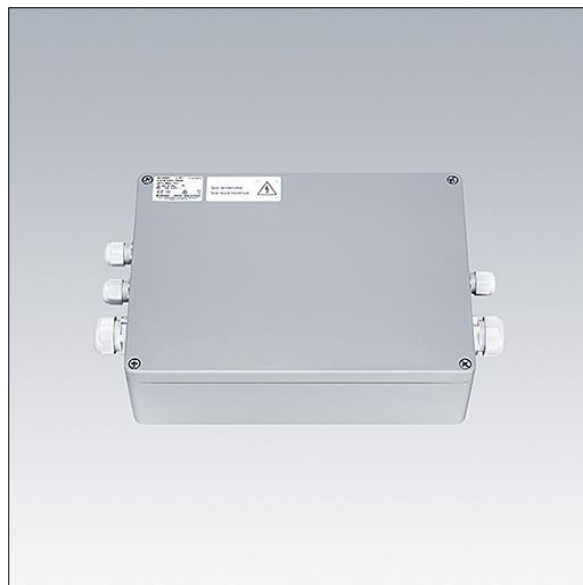

GTLED Pro gears aluminium

96670361 GP AB 2X135 DA LV-OUT2 100 W1,5 CL1

THORN

GTLED Pro gears aluminium

Appareillage en aluminium pour luminaires GTLED Pro.
2x135W Classe électrique I, alimentation : 220/240V, 50/60
Hz. Sortie : courant de transmission 1000mA. Sortie 2 P
pré-câblée 1.5m. Fonctionnalité DALI.

TLG_GTAL_F_GB_TOP.jpg

TLG_GTPR_M_GEARBOX_AL.wmf

Toutes les valeurs marquées d'un * sont des valeurs nominales. Sauf indication contraire, les valeurs sont applicables pour une température ambiante de 25 °C.