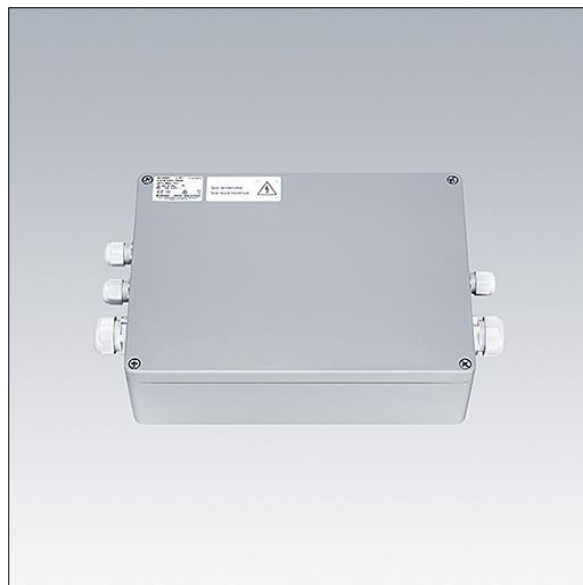

GTLED Pro gears aluminium

96670356 GP AB 2X200 DA LV-OUT2 105 W1,5 CL1

THORN

GTLED Pro gears aluminium

Appareillage en aluminium pour luminaires GTLED Pro.
2x200W Classe électrique I, alimentation : 220/240V, 50/60
Hz. Sortie : courant de transmission 1050 mA. Sortie 2 P
pré-câblée 1.5m. Fonctionnalité DALI.

TLG_GTAL_F_GB_TOP.jpg

TLG_GTPR_M_GEARBOX_AL.wmf

Toutes les valeurs marquées d'un * sont des valeurs nominales. Sauf indication contraire, les valeurs sont applicables pour une température ambiante de 25 °C.