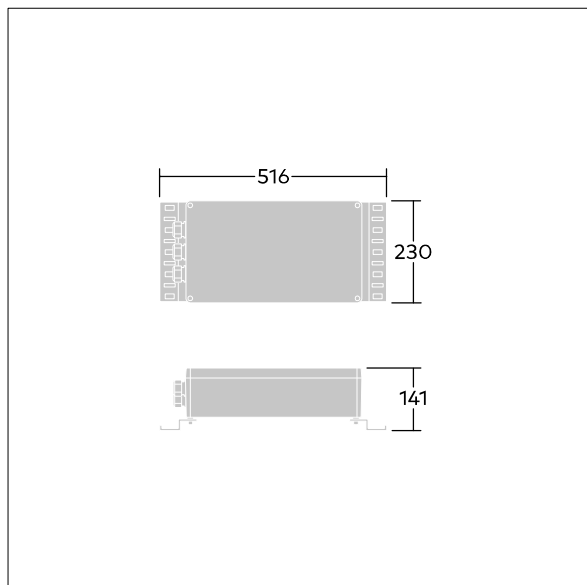

GTLED Pro gears aluminium

96670351 GP AB 2X135 DA LV-OUT1 105 W1,5 CL1

THORN

GTLED Pro gears aluminium

Appareillage en aluminium pour luminaires GTLED Pro.
2x135W Classe électrique I, alimentation : 220/240V, 50/60
Hz. Sortie : courant de transmission 1050 mA. Sortie 1 pré-
câblée 1.5m. Fonctionnalité DALI.

TLG_GTAL_F_GB_TOP.jpg

TLG_GTPR_M_GEARBOX_AL.wmf

Toutes les valeurs marquées d'un * sont des valeurs nominales. Sauf indication contraire, les valeurs sont applicables pour une température ambiante de 25 °C.