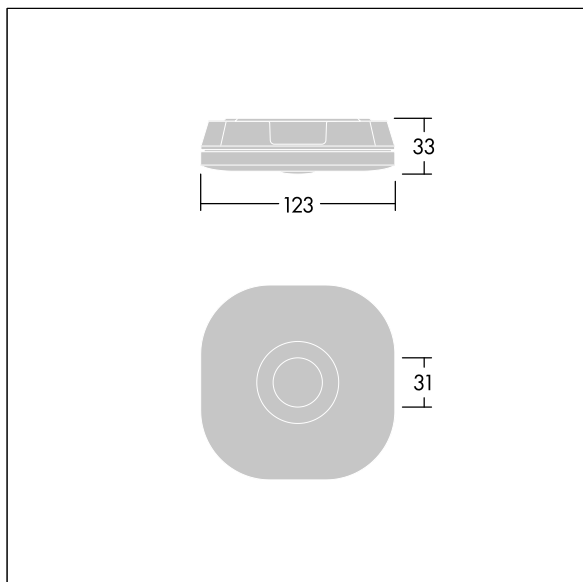

TLG_VOYF_M_MSC_SLIM_NM.wmf

Toutes les valeurs marquées d'un * sont des valeurs nominales. Thorn utilise des composants testés et éprouvés, en provenance des meilleurs fournisseurs. Dans certains cas isolés, il se peut qu'il y ait des pannes de nature technologique au niveau des LED individuels, pendant le cycle de vie nominal du produit. Les normes internationales fixent la tolérance du flux initial et de la charge associée à $\pm 10\%$. Sauf indication contraire, les valeurs sont applicables pour une température ambiante de 25 °C.

Les produits de Thorn Lighting sont perfectionnés en permanence. Nous nous réservons le droit d'apporter des modifications à nos produits sans autres publications.

© Thorn Lighting