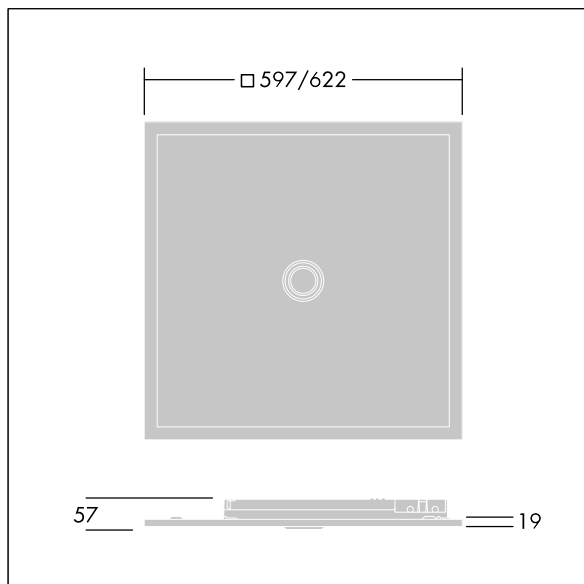

TLG_OMP2_M_QKIT.wmf

Toutes les valeurs marquées d'un * sont des valeurs nominales. Thorn utilise des composants testés et éprouvés, en provenance des meilleurs fournisseurs. Dans certains cas isolés, il se peut qu'il y ait des pannes de nature technologique au niveau des LED individuels, pendant le cycle de vie nominal du produit. Les normes internationales fixent la tolérance du flux initial et de la charge associée à $\pm 10\%$. Sauf indication contraire, les valeurs sont applicables pour une température ambiante de 25 °C.

Les produits de Thorn Lighting sont perfectionnés en permanence. Nous nous réservons le droit d'apporter des modifications à nos produits sans autres publications.

© Thorn Lighting