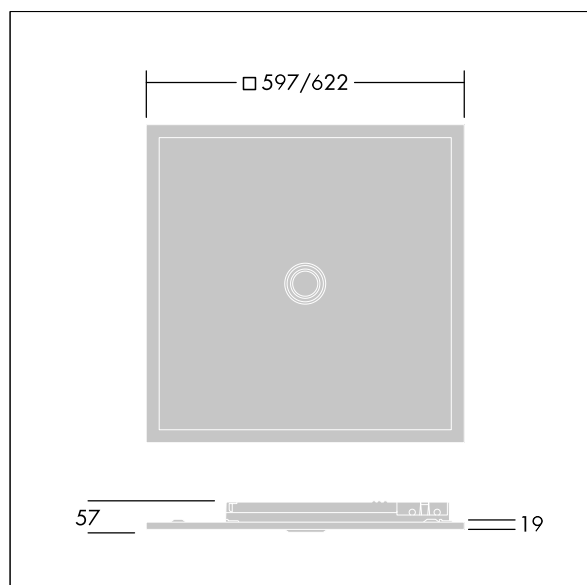

TLG_OMP2_M_QKIT.wmf

Toutes les valeurs marquées d'un * sont des valeurs nominales. Thorn utilise des composants testés et éprouvés, en provenance des meilleurs fournisseurs. Dans certains cas isolés, il se peut qu'il y ait des pannes de nature technologique au niveau des LED individuels, pendant le cycle de vie nominal du produit. Les normes internationales fixent la tolérance du flux initial et de la charge associée à $\pm 10\%$. Sauf indication contraire, les valeurs sont applicables pour une température ambiante de 25 °C.

Les produits de Thorn Lighting sont perfectionnés en permanence. Nous nous réservons le droit d'apporter des modifications à nos produits sans autres publications.

© Thorn Lighting