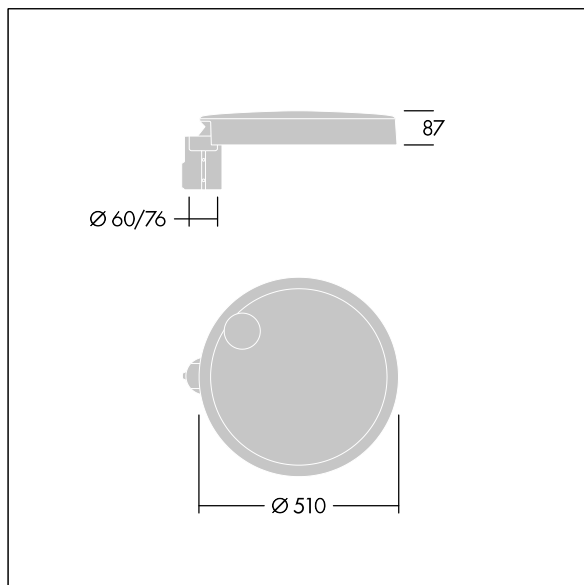

Carat

96635163 CT L 48L50-730 NR CL1 T76F ANT

THORN

Carat

Élégante lanterne urbaine, performance durable. Programmable Driver, réglé pour un rendement fixe, entraînant 48 LED à 500mA. Corps : taille Large, aluminium (EN AC-44300) fonderie, gris anthracite 900 sablé. Tige : Verre : verre. Fixations : Acier inox avec traitement anti-galvanique. Optique Route étroite, avec LED Indice min. de rendu des couleurs: 70 Température de couleur*: 3000 Kelvin fournis. Classe électrique I, Résistance aux impacts : IK08, IP66, Ta max.: 35°C. Livré avec un adaptateur à emmanchement de Ø 76 mm pré-installé pour un montage top, inclinaison de 5°

Dimensions : Ø510 x 87 mm
Puissance du luminaire: 71 W
Flux lumineux du luminaire: 10399 lm
Efficacité lumineuse du luminaire: 146 lm/W
Poids : 9,3 kg
Scx : 0.05 m²

Ce produit contient une source lumineuse de classe d'efficacité énergétique D.