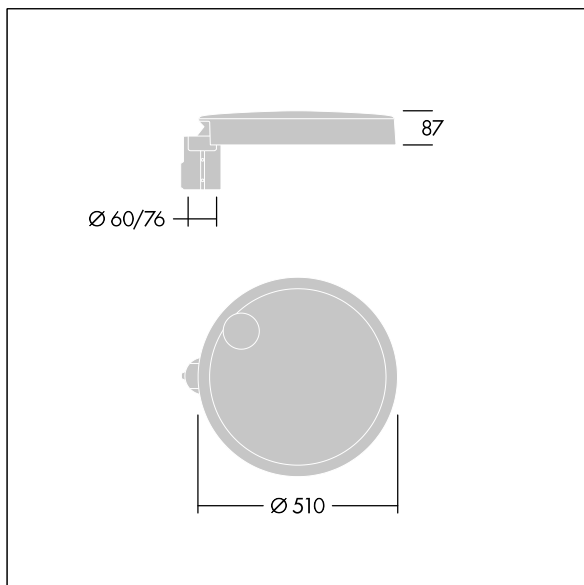

Carat

THORN

96635161 CT L 48L25-730 NR CL1 T76F ANT

Carat

Élégante lanterne urbaine, performance durable. Programmable Driver, réglé pour un rendement fixe, entraînant 48 LED à 250mA. Corps : taille Large, aluminium (EN AC-44300) fonderie, gris anthracite 900 sablé. Tige : Verre : verre. Fixations : Acier inox avec traitement anti-galvanique. Optique Route étroite, avec LED Indice min. de rendu des couleurs: 70 Température de couleur*: 3000 Kelvin fournis. Classe électrique I, Résistance aux impacts : IK08, IP66, Ta max.: 35°C. Livré avec un adaptateur à emmanchement de Ø 76 mm pré-installé pour un montage top, inclinaison de 5°

Dimensions : Ø510 x 87 mm
Puissance du luminaire: 36 W
Flux lumineux du luminaire: 5580 lm
Efficacité lumineuse du luminaire: 155 lm/W
Poids : 9,3 kg
Scx : 0.05 m²

TLG_CARA_F_L_PostTop.jpg

TLG_CARA_M_LMTP.wmf