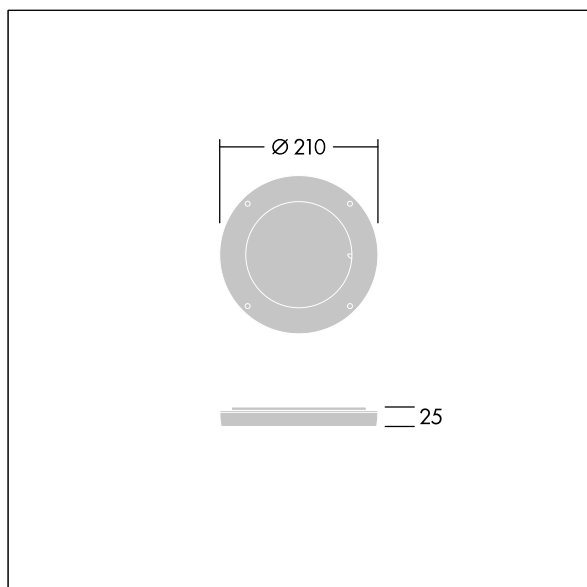

Contrast

96635057 CONT3 12L HONEY COMB ANT

THORN

ISO 9223
C5

Contrast

Alvéole pour le contrôle des éblouissements. À monter directement sur l'avant d'un luminaire Contrast Medium.
Best resistance against corrosion. Compatible with seaside installation.

TLG_CON3_F_S_ACCESS_HONEYCOMB.jpg

TLG_CONL_M_12LHF.wmf

Toutes les valeurs marquées d'un * sont des valeurs nominales. Sauf indication contraire, les valeurs sont applicables pour une température ambiante de 25 °C.