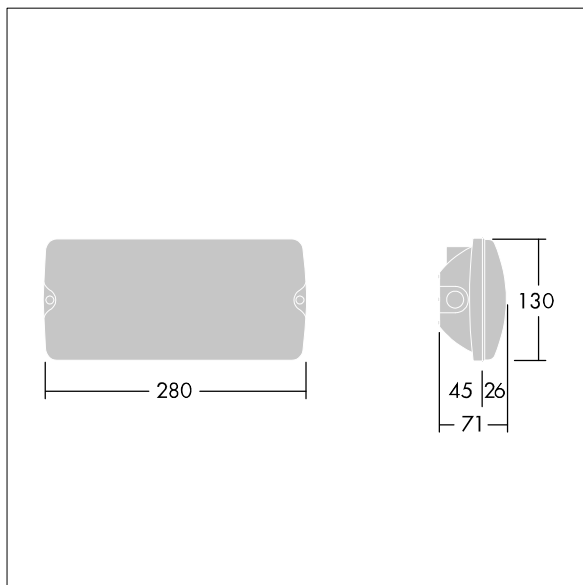

Dimensions : 280 x 130 x 71 mm

Puissance du luminaire: 3,6 W

Poids : 0,7 kg

TLG\_VYSO\_F\_OPS.jpg

TLG\_VYSO\_M\_LDS.wmf

Toutes les valeurs marquées d'un \* sont des valeurs nominales. Thorn utilise des composants testés et éprouvés, en provenance des meilleurs fournisseurs. Dans certains cas isolés, il se peut qu'il y ait des pannes de nature technologique au niveau des LED individuels, pendant le cycle de vie nominal du produit. Les normes internationales fixent la tolérance du flux initial et de la charge associée à  $\pm 10\%$ . Sauf indication contraire, les valeurs sont applicables pour une température ambiante de 25 °C.