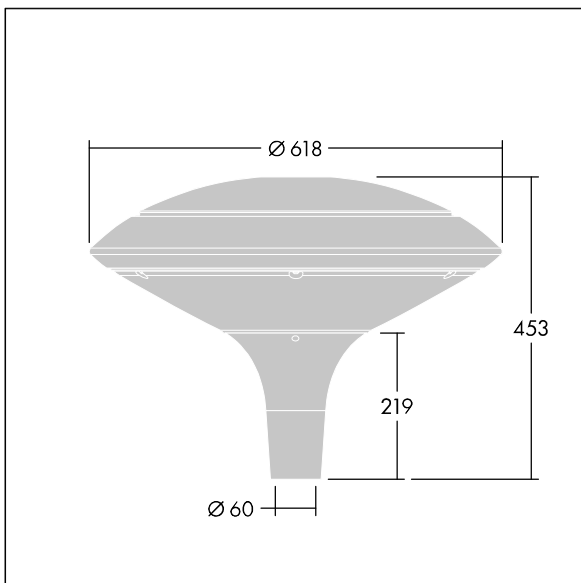

92925654 PLI D 24L50 722-40 EWC T76 CL2 DS6 ->

Plurio

Plurio Indirect : Lanterne LED décorative à montage top avec distribution Distribution confort extra large. Driver avec 24 LED entraînés à 350mA. Classe électrique II, IP66, IK08. Base : coulé aluminium, thermopoudré gris anthracite 900 sablé. Chapeau : forme disque, aluminium, texturé gris anthracite 900 sablé. Diffuseur : anti-UV, transparent Polycarbonate (PC) avec prismes anti-éblouissement. Optique à réflecteur indirect Livré avec LED 3 000 K. Montage top sur mât de Ø 76mm. Pré-câblé avec 4 m de câble.

Aucune émission lumineuse vers le haut.

Dimensions : Ø618 x 453 mm
 Puissance du luminaire: 26 W
 Flux lumineux du luminaire: 2871 lm
 Efficacité lumineuse du luminaire: 110 lm/W
 Poids : 8,82 kg
 Scx : 0.151 m²

TLG_PLRL_F_IDC_ANT.jpg

TLG_PLRL_M_IDC_T60.wmf

Ce produit contient une source lumineuse de classe d'efficacité énergétique D.

Toutes les valeurs marquées d'un * sont des valeurs nominales. Thorn utilise des composants testés et éprouvés, en provenance des meilleurs fournisseurs. Dans certains cas isolés, il se peut qu'il y ait des pannes de nature technologique au niveau des LED individuels, pendant le cycle de vie nominal du produit. Les normes internationales fixent la tolérance du flux initial et de la charge associée à ± 10 %. Sauf indication contraire, les valeurs sont applicables pour une température ambiante de 25 °C.