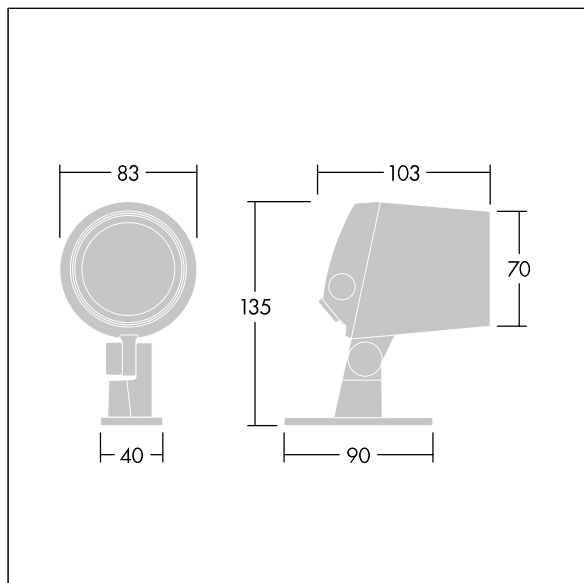

Contrast

THORN

96633688 CONT3 4L50-822 MB HF ANT

ISO 9223 C5		IP66 IK08			T _a -20 +35
----------------	---	-----------	---	---	---------------------------

Contrast

Projecteur architectural de taille Small Monté sur étrier avec LED alimentées en 500mA et un faisceau medium. Driver, Flux fixe. Pré-câblé. Classe électrique II, IP66, IK08. Corps : aluminium (EN AC-44300) fonderie, thermopoudré, texturé gris anthracite 900 sablé. Compatible avec les environnements côtiers. Fermeture : verre plat trempé, ép. 5 mm. Joint : EPDM. Visserie : acier inox avec traitement GEOMET® 500. Livré avec LED 2 200 K

,

Dimensions : Ø83 x 103 mm
Puissance du luminaire: 8 W
Flux lumineux du luminaire: 299 lm
Efficacité lumineuse du luminaire: 37 lm/W
Poids : 0,91 kg

TLG_CON3_F_XS.jpg

TLG_CONL_M_4L.wmf

Ce produit contient une source lumineuse de classe d'efficacité énergétique F.