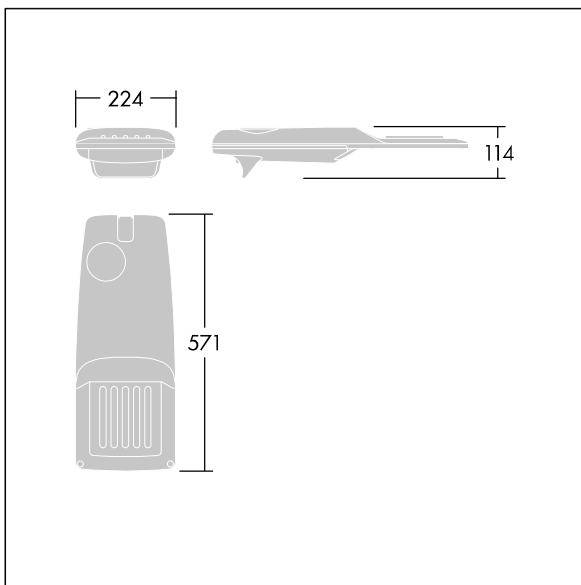

# THORN

92919276 IP 12L50-740 WR M BS 3550 SP CL2 T76F ->

## Isaro Pro

Lanterne d'éclairage routier LED moderne (Small) avec 12 LED alimentées en 500mA avec une optique Route large. Programmable Driver. Classe électrique II, IP66, IK09.  
Corps : aluminium (EN AC-44300) fonderie, thermopoudré gris anthracite 900 sablé texturé. Emmanchement : aluminium (EN AC-44300), fonderie thermopoudré gris anthracite 900 sablé. Fermeture : verre ép. 5 mm. Visserie : Acier inox. Livré avec un adaptateur à emmanchement de Ø 76 mm pré-installé pour un montage top, inclinaison de 5°  
Equipé d'un circuit de réduction de puissance 50 %, qui entre en vigueur 3h avant et 5h après un minuit calculé. Peut être désactivé à l'installation par un interrupteur interne facilement accessible. Dispositif de protection contre la surtension 10 kV. Pré-câblé avec 6 m de câble. Livré avec LED 4 000 K. Protection contre les surtensions : 10 kV en mode commun single pulse et 8 kV en mode commun multipulse; 6 kV en mode différentiel multipulse. Si un système DALI est connecté: 6 kV en mode mode commun et mode différentiel multipulse.

TLG\_ISRP\_F\_PDB\_ANT.jpg

Dimensions : 571 x 224 x 114 mm  
Puissance du luminaire: 18,7 W  
Flux lumineux du luminaire: 2959 lm  
Efficacité lumineuse du luminaire: 158 lm/W  
Poids : 5,58 kg  
Scx : 0.05 m<sup>2</sup>