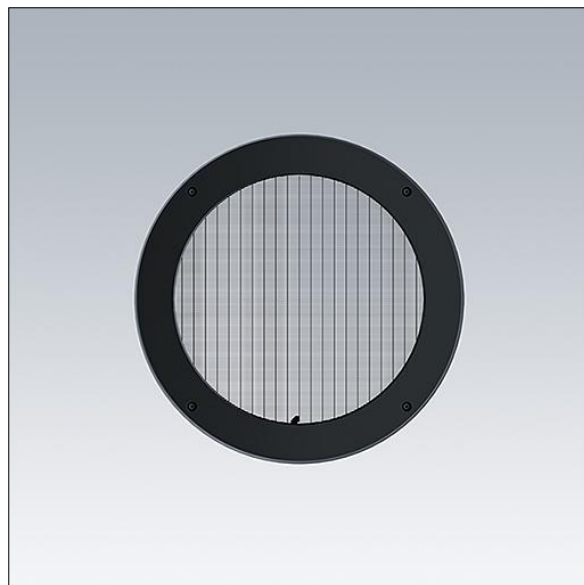

Contrast

96633481 CONT3 36/52L LOUVER BK

THORN

ISO 9223
C5

Contrast

Grille montée sur un anneau rotatif pour un contrôle précis des éblouissements. À monter directement sur l'avant d'un luminaire Contrast Large. Best resistance against corrosion. Compatible with seaside installation.

TLG_CON3_F_M_ACCESS_LOUVRE.jpg

TLG_CONL_M_36-52LHF.wmf

Toutes les valeurs marquées d'un * sont des valeurs nominales. Sauf indication contraire, les valeurs sont applicables pour une température ambiante de 25 °C.