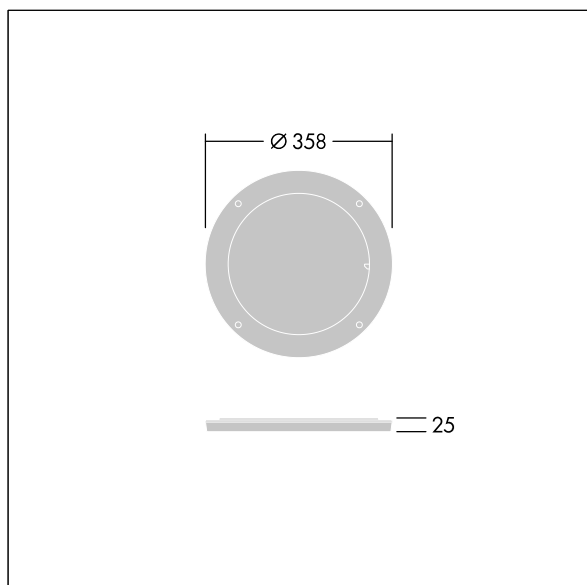

Contrast

96633481 CONT3 36/52L LOUVER BK

THORN

ISO 9223
C5

Contrast

Grille montée sur un anneau rotatif pour un contrôle précis des éblouissements. À monter directement sur l'avant d'un luminaire Contrast Large. Best resistance against corrosion. Compatible with seaside installation.

TLG_CON3_F_M_ACCESS_LOUVRE.jpg

TLG_CONL_M_36-52LHF.wmf

Toutes les valeurs marquées d'un * sont des valeurs nominales. Sauf indication contraire, les valeurs sont applicables pour une température ambiante de 25 °C.