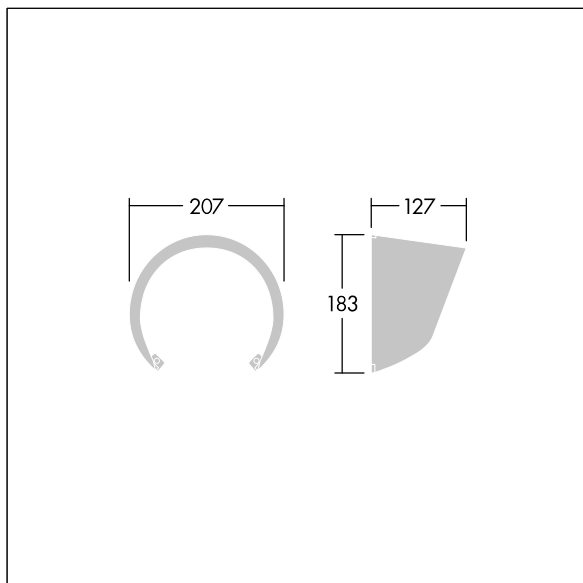

Contrast

96633473 CONT3 12L VISOR GY

THORN

ISO 9223
C5

Contrast

Visière pour contrôler les éblouissements. À monter directement sur l'avant d'un luminaire Contrast Medium. Peut être combiné à un diffuseur de faisceau. Best resistance against corrosion. Compatible with seaside installation.

TLG_CON3_F_S_ACCESS_VISOR.jpg

TLG_CONL_M_12LVS.wmf

Toutes les valeurs marquées d'un * sont des valeurs nominales. Sauf indication contraire, les valeurs sont applicables pour une température ambiante de 25 °C.