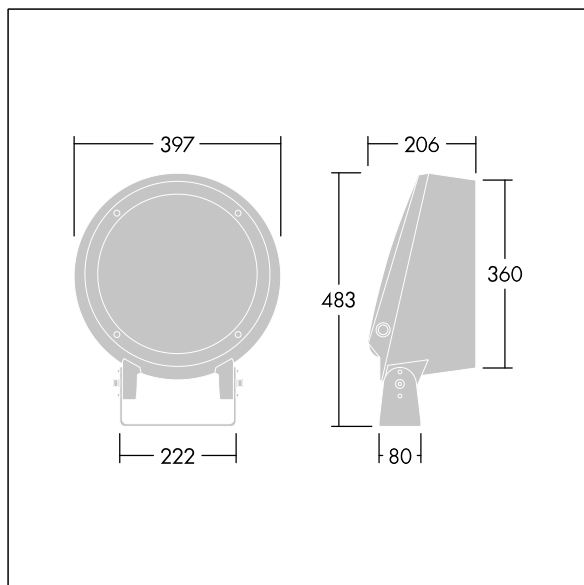

Corps : aluminium (EN AC-44300) fonderie, thermopoudré, texturé gris anthracite 900 sablé. Compatible avec les environnements côtiers. Fermeture : verre plat trempé, ép. 5 mm. Joint : EPDM. Visserie : acier inox avec traitement GEOMET® 500. Équipé d'un dispositif de protection contre les surtensions de 10 kV / 10 kA Avec LED RVBB (Blanc = 830)

Définition radio: basicDIM Wireless - Bluetooth® 4.x,
Fréquence radio: 2,4...2,483 GHz, Puissance d'émission radio: + 4dBm

Dimensions : Ø397 x 206 mm

Puissance du luminaire: 80 W

Flux lumineux du luminaire: 5030 lm

Efficacité lumineuse du luminaire: 63 lm/W

Poids : 12,44 kg

TLG_CON3_F_M_36L.jpg

TLG_CONL_M_36-52L.wmf

Ce produit contient une source lumineuse de classe d'efficacité énergétique D.

Toutes les valeurs marquées d'un * sont des valeurs nominales. Thorn utilise des composants testés et éprouvés, en provenance des meilleurs fournisseurs. Dans certains cas isolés, il se peut qu'il y ait des pannes de nature technologique au niveau des LED individuels, pendant le cycle de vie nominal du produit. Les normes internationales fixent la tolérance du flux initial et de la charge associée à $\pm 10\%$. Sauf indication contraire, les valeurs sont applicables pour une température ambiante de 25 °C.