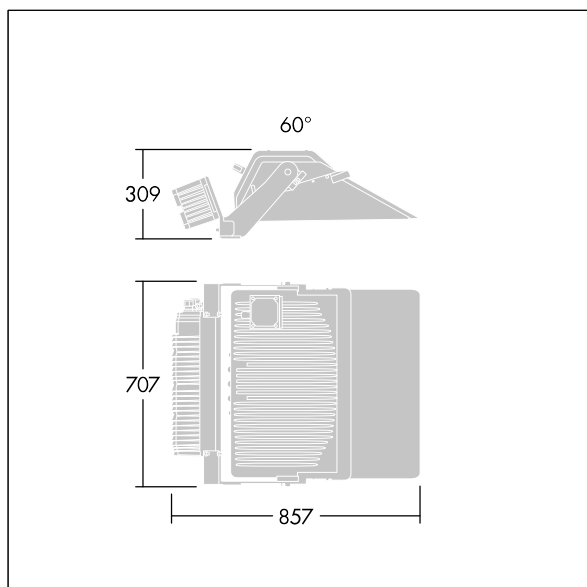

### Champion

Un support en deux parties pour chaque côté de l'appareillage permet à ce dernier d'être fixé sur l'étrier du projecteur Champion.

TLG\_CHPL\_F\_PERS\_DRIVER\_STIRRUP.jpg

TLG\_CHPL\_M\_LD7.wmf