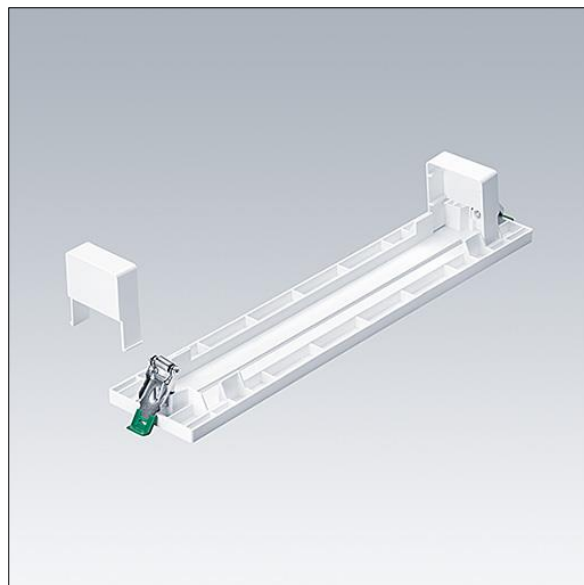

Voyager Blade 2

96633310 VOYAGER BLADE 2 FSR WH

THORN

Voyager Blade 2

Cadre pour adapter le luminaire en version plafonnier
VOYAGER BLADE 2 à la version encastrée. Installation du
cadre sans outils.

TLG_VYB2_F_FSR.jpg