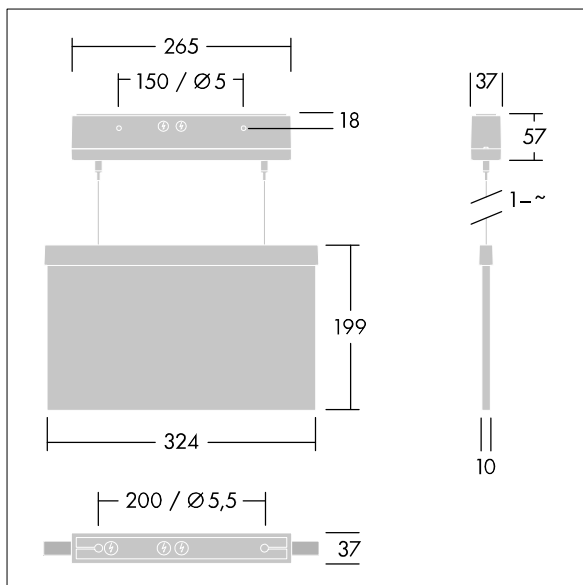

Voyager Style

THORN

96632899 VOYAGER STYLE 150 P MS-WF15 ECD SM-S WH

IP40 IK03 CE T_{a-10}
 $+40$

Voyager Style

Luminaire de securus LED ultra-mince pour fixation au mur ou au plafond suspendu ; encastrement au plafond possible avec cadre d'encastrement en option ; Luminaire pour alimentation centralisée de l'éclairage de sécurité pour une surveillance individuelle du luminaire via DALI (certifié DALI-2), niveau d'intensité réglable ; Régime nonpermanent et permanent réglable via l'unité de batteries centralisée ; ; boîtier en Polycarbonate (PC) ; luminaire facile à installer ; bornier à fixation rapide, câblage traversant possible jusqu'à 2,5 mm² ; fourni avec un jeu de panneaux indicateurs montables ISO 7010 (gauche, droite, haut, bas et vierge) pour un visionnement depuis une distance maximum de 30 m ; fixation des panneaux avec des punaises de fixation discrètes ; zéro maintenance grâce à la technologie LED ; autonomie de 50 000 h à un flux lumineux constant ; rétroéclairage uniforme du pictogramme ; éclairement > 500 cd/m² dans la région blanche ; alimentation électrique : 220/240 Vca ; Puissance du luminaire: 3,3 W ; degré de protection: IP40, classe de protection : Classe électrique II ; résistance aux impacts : Résistance aux impacts : IK03; Dimensions : 265 x 37 x 57 mm; poids : 1,15 kg

TLG_VYST_F_150MSWF.jpg

TLG_VYST_M_150MC.wmf

Toutes les valeurs marquées d'un * sont des valeurs nominales. Sauf indication contraire, les valeurs sont applicables pour une température ambiante de 25 °C.