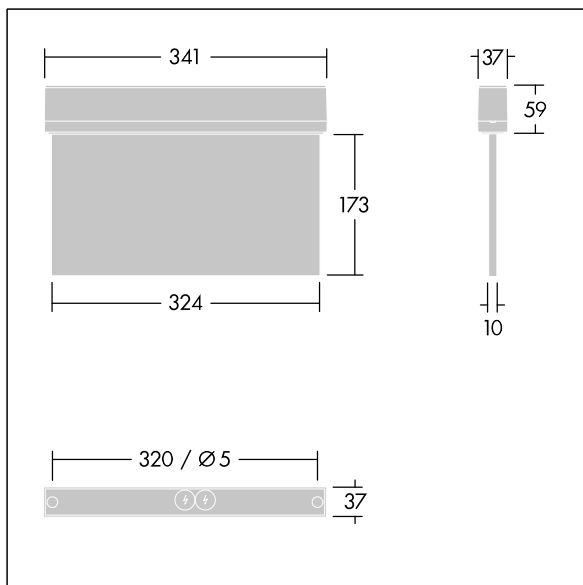

Voyager Style

THORN

96632898 VOYAGER STYLE 150 P MS ECD SM-S WH

IP43 IK03  T_{a-10}
 $+40$

Voyager Style

Luminaire de securus LED ultra-mince pour fixation au mur ou au plafond plafonnier ; encastrement au plafond possible avec cadre d'encastrement en option ; Luminaire pour alimentation centralisée de l'éclairage de sécurité pour une surveillance individuelle du luminaire via DALI (certifié DALI-2), niveau d'intensité réglable ; Régime nonpermanent et permanent réglable via l'unité de batteries centralisée ; ; boîtier en Polycarbonate (PC) ; luminaire facile à installer ; bornier à fixation rapide, câblage traversant possible jusqu'à 2,5 mm² ; fourni avec un jeu de panneaux indicateurs montables ISO 7010 (gauche, droite, haut, bas et vierge) pour un visionnement depuis une distance maximum de 30 m ; fixation des panneaux avec des punaises de fixation discrètes ; zéro maintenance grâce à la technologie LED ; autonomie de 50 000 h à un flux lumineux constant ; rétroéclairage uniforme du pictogramme ; éclairement > 500 cd/m² dans la région blanche ; alimentation électrique : 220/240 Vca ; Puissance du luminaire: 3,3 W ; degré de protection: IP43, classe de protection : Classe électrique II ; résistance aux impacts : Résistance aux impacts : IK03; Dimensions : 341 x 37 x 230 mm; poids : 1,13 kg

TLG_VYST_F_150MS_RT.jpg

TLG_VYST_M_150MS.wmf

Toutes les valeurs marquées d'un * sont des valeurs nominales. Sauf indication contraire, les valeurs sont applicables pour une température ambiante de 25 °C.