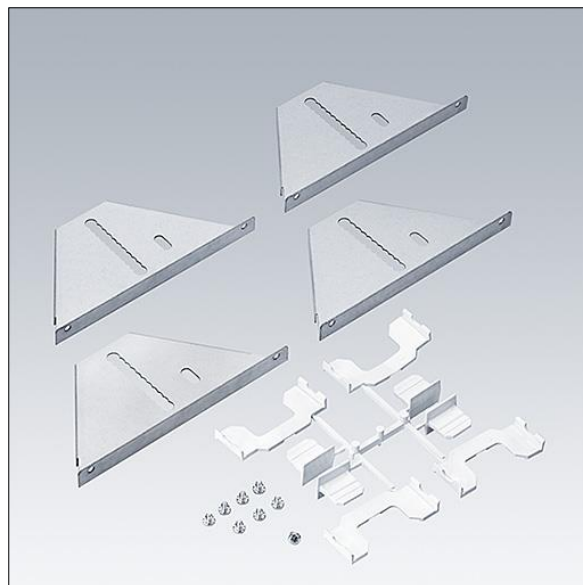

Omega Pro 2

96633271 OP2 CONCEALED CEILING MTG KIT PULL UP

THORN

Omega Pro 2

Kit d'installation (x 4) consistant en supports et cales à enfoncer qui peuvent être ajustés en hauteur pour veiller à ce que le luminaire soit à ras de la structure du plafond. Pour la compatibilité du plafond et de câbles, voir la notice d'installation.

TLG_OMP2_F_6x6_3x12_MRM_KIT.jpg