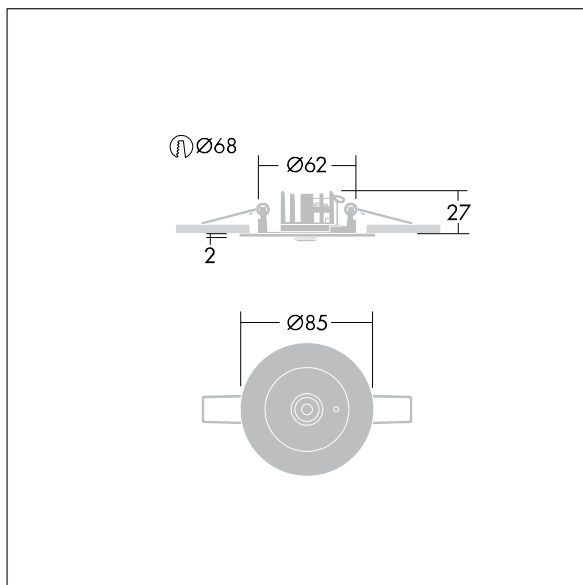

# Voyager Star

96633228 VOYAGER STAR P MRCR SPOT ECD WH

THORN

## Voyager Star

Luminaire d'éclairage de secours LED haute performance, Luminaire pour alimentation centralisée de l'éclairage de sécurité pour une surveillance individuelle du luminaire via DALI (certifié DALI-2), niveau d'intensité réglable avec optique. Luminaire en régime permanent. Boîtier : fonderie d'aluminium, thermopoudré blanc (similaire à RAL9016). Appareillage pour encastrer au plafond : IP20\_IP40, Luminaire encastré pour découpe de plafond de 68 mm et épaisseur de plafond jusqu'à 25 mm. Verre : Polycarbonate (PC). Installation rapide et entretien sans outillage. Connexion électrique (230VAC) via un câble de 2,5 mm<sup>2</sup> maximum, câblage en piquage et repiquage possible. Gestion thermique optimale via un dissipateur thermique. Régime en mode permanent : -30°C à +30°C, régime en mode non permanent : -30°C à +35°C ; tension d'alimentation : 220-240 V AC (+/- 10 %) 50-60 Hz ; 176-280 V DC Convient pour installation encastrée dans un pourtour en béton (à commander séparément). Livré avec LED. Découpe au plafond Ø 68 mm dans les plafonds d'une épaisseur de 1 à 25 mm.

Puissance du luminaire: 3,7 W  
Dimensions : Ø85 x 2 mm  
Poids : 0,45 kg

TLG\_VSTR\_F\_MRCR\_ECx\_SPOT\_WH.jpg

TLG\_VYLD\_M\_MRE SPOT.wmf

Toutes les valeurs marquées d'un \* sont des valeurs nominales. Thorn utilise des composants testés et éprouvés, en provenance des meilleurs fournisseurs. Dans certains cas isolés, il se peut qu'il y ait des pannes de nature technologique au niveau des LED individuels, pendant le cycle de vie nominal du produit. Les normes internationales fixent la tolérance du flux initial et de la charge associée à ± 10 %. Sauf indication contraire, les valeurs sont applicables pour une température ambiante de 25 °C.