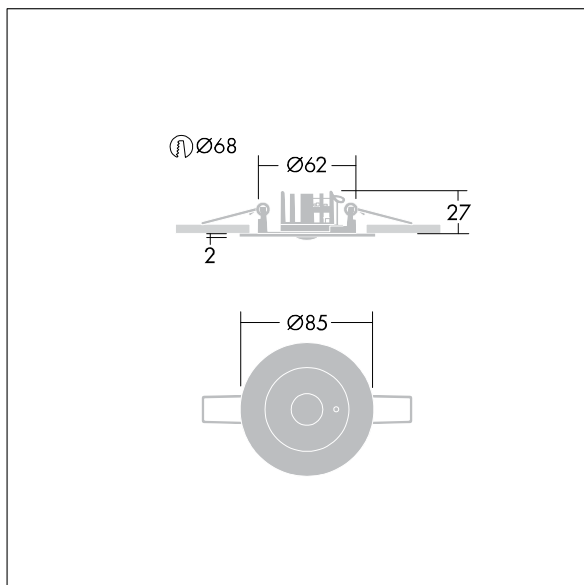

### Voyager Star

Luminaire d'éclairage de secours LED haute performance, Luminaire pour alimentation centralisée de l'éclairage de sécurité pour surveillance individuelle du luminaire par Powerline sur système CPS, niveau d'intensité réglable avec optique. Luminaire en régime permanent. Boîtier : fonderie d'aluminium, thermopoudré gris argent (similaire à RAL9006). Appareillage pour encastrer au plafond : IP20\_IP40, Luminaire encastré pour découpe de plafond de 68 mm et épaisseur de plafond jusqu'à 25 mm. Verre : Polycarbonate (PC). Installation rapide et entretien sans outillage. Connexion électrique (230VAC) via un câble de 2,5 mm<sup>2</sup> maximum, câblage en piquage et repiquage possible. Gestion thermique optimale via un dissipateur thermique. Régime en mode permanent ou non permanent : -10°C à +35°C ; tension d'alimentation : 220-240 V AC (+/- 10%) 50-60 Hz; 176-280 V DC Convient pour installation encastrée dans un pourtour en béton (à commander séparément). Livré avec LED. Découpe au plafond Ø 68 mm dans les plafonds d'une épaisseur de 1 à 25 mm.

TLG\_VSTR\_F\_MRCR\_ECx\_ANT\_SR.jpg

Puissance du luminaire: 3,4 W

Dimensions : Ø85 x 2 mm

Poids : 0,34 kg

TLG\_VYLD\_M\_MRE AREA.wmf

Toutes les valeurs marquées d'un \* sont des valeurs nominales. Thorn utilise des composants testés et éprouvés, en provenance des meilleurs fournisseurs. Dans certains cas isolés, il se peut qu'il y ait des pannes de nature technologique au niveau des LED individuels, pendant le cycle de vie nominal du produit. Les normes internationales fixent la tolérance du flux initial et de la charge associée à ± 10 %. Sauf indication contraire, les valeurs sont applicables pour une température ambiante de 25 °C.