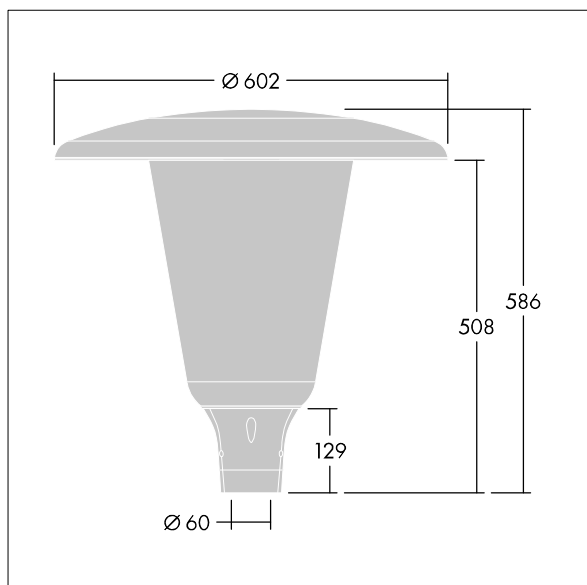

96632765 ARW 24L70-740 WSC CL CL2 W5 T60 ANT

Aerie

Lanterne LED discrète, à montage top, avec une conception intemporelle. Driver pour 24 LED, entraînés à 700mA avec une distribution Confort pour rue large (asymétrique). Classe électrique II, IP66, IK10. Capot et socle : aluminium fonderie thermopoudré résistant à la corrosion et adapté aux environnements C5, finition texturé gris anthracite 900 sablé. Boîtier : Polycarbonate (PC) large anti-UV avec finition transparent. Livré avec LED 4 000 K. Montage top sur mât de Ø 60mm. Pré-câblé avec 5 m de câble.

Dimensions : Ø602 x 586 mm

Puissance du luminaire: 51 W

Flux lumineux du luminaire: 7796 lm

Efficacité lumineuse du luminaire: 153 lm/W

Poids : 10,95 kg

Scx : 0.172 m²

TLG_AERI_F_W_CL.jpg

TLG_AERI_M_T60_W.wmf

Ce produit contient une source lumineuse de classe d'efficacité énergétique D.

Toutes les valeurs marquées d'un * sont des valeurs nominales. Thorn utilise des composants testés et éprouvés, en provenance des meilleurs fournisseurs. Dans certains cas isolés, il se peut qu'il y ait des pannes de nature technologique au niveau des LED individuels, pendant le cycle de vie nominal du produit. Les normes internationales fixent la tolérance du flux initial et de la charge associée à $\pm 10\%$. Sauf indication contraire, les valeurs sont applicables pour une température ambiante de 25 °C.