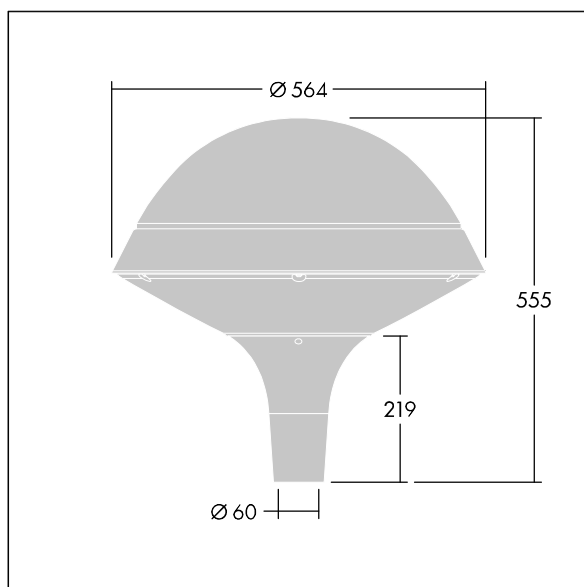

### Plurio

Plurio Direct : Lanterne LED décorative à montage top avec distribution Radialement symétrique. Driver avec 18 LED entraînés à 500mA. Classe électrique I, IP66, IK08. Base : coulé aluminium, thermopoudré gris argent. Chapeau : forme rond, aluminium, texturé gris argent. Diffuseur : anti-UV, transparent Polycarbonate (PC) avec prismes anti-éblouissement. Optique à lentille direct avec réflecteur interne Equipé d'un 50% circuit de réduction de puissance, qui entre en vigueur 3 heures avant et 5 heures après un minuit calculé. Il peut être désactivé à l'installation avec un interrupteur interne facilement accessible. Livré avec LED 4 000 K. Montage top sur mât de Ø 60mm.

Émissions lumineuses vers le haut inférieures à 1 %.

Dimensions : Ø564 x 555 mm

Puissance du luminaire: 28 W

Flux lumineux du luminaire: 3538 lm

Efficacité lumineuse du luminaire: 126 lm/W

Poids : 9,5 kg

Scx : 0.191 m<sup>2</sup>

TLG\_PLRL\_F\_DRC\_GY.jpg

TLG\_PLRL\_M\_DRC\_T60.wmf

Ce produit contient une source lumineuse de classe d'efficacité énergétique D.

Toutes les valeurs marquées d'un \* sont des valeurs nominales. Thorn utilise des composants testés et éprouvés, en provenance des meilleurs fournisseurs. Dans certains cas isolés, il se peut qu'il y ait des pannes de nature technologique au niveau des LED individuels, pendant le cycle de vie nominal du produit. Les normes internationales fixent la tolérance du flux initial et de la charge associée à ± 10 %. Sauf indication contraire, les valeurs sont applicables pour une température ambiante de 25 °C.