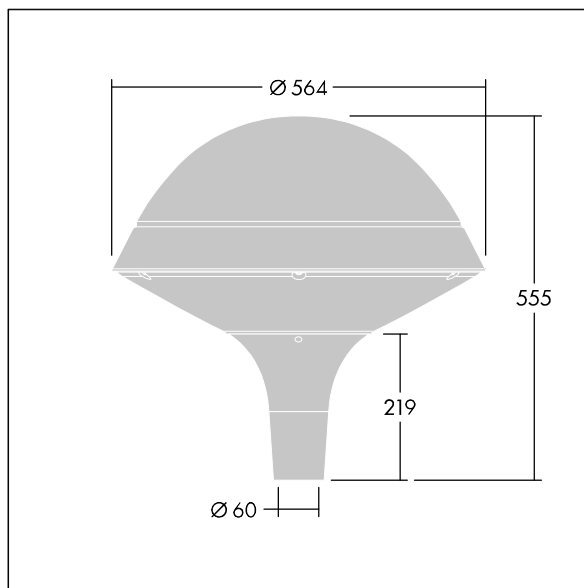

Plurio

Plurio Direct : Lanterne LED décorative à montage top avec distribution Radialement symétrique. Driver avec 18 LED entraînés à 500mA. Classe électrique I, IP66, IK08. Base : coulé aluminium, thermopoudré gris argent. Chapeau : forme rond, aluminium, texturé gris argent. Diffuseur : anti-UV, transparent Polycarbonate (PC) avec prismes anti-éblouissement. Optique à lentille direct avec réflecteur interne Equipé d'un 50% circuit de réduction de puissance, qui entre en vigueur 3 heures avant et 5 heures après un minuit calculé. Il peut être désactivé à l'installation avec un interrupteur interne facilement accessible. Livré avec LED 4 000 K. Montage top sur mât de Ø 60mm.

Émissions lumineuses vers le haut inférieures à 1 %.

Dimensions : Ø564 x 555 mm

Puissance du luminaire: 28 W

Flux lumineux du luminaire: 3538 lm

Efficacité lumineuse du luminaire: 126 lm/W

Poids : 9,5 kg

Scx : 0.191 m²

TLG_PLRL_F_DRC_GY.jpg

TLG_PLRL_M_DRC_T60.wmf

Ce produit contient une source lumineuse de classe d'efficacité énergétique D.

Toutes les valeurs marquées d'un * sont des valeurs nominales. Thorn utilise des composants testés et éprouvés, en provenance des meilleurs fournisseurs. Dans certains cas isolés, il se peut qu'il y ait des pannes de nature technologique au niveau des LED individuels, pendant le cycle de vie nominal du produit. Les normes internationales fixent la tolérance du flux initial et de la charge associée à ± 10 %. Sauf indication contraire, les valeurs sont applicables pour une température ambiante de 25 °C.