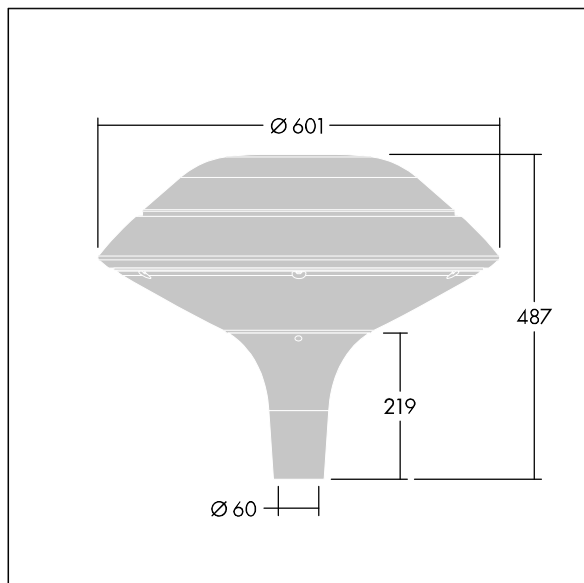

TLG_PLRL_M_IFC_T60.wmf

Ce produit contient une source lumineuse de classe d'efficacité énergétique D.

Toutes les valeurs marquées d'un * sont des valeurs nominales. Thorn utilise des composants testés et éprouvés, en provenance des meilleurs fournisseurs. Dans certains cas isolés, il se peut qu'il y ait des pannes de nature technologique au niveau des LED individuels, pendant le cycle de vie nominal du produit. Les normes internationales fixent la tolérance du flux initial et de la charge associée à $\pm 10\%$. Sauf indication contraire, les valeurs sont applicables pour une température ambiante de 25 °C.

Les produits de Thorn Lighting sont perfectionnés en permanence. Nous nous réservons le droit d'apporter des modifications à nos produits sans autres publications.

© Thorn Lighting