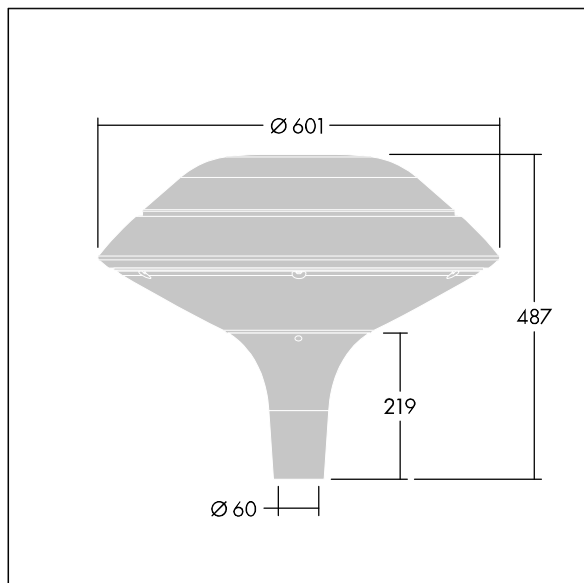

TLG_PLRL_M_IFC_T60.wmf

Ce produit contient une source lumineuse de classe d'efficacité énergétique D.

Toutes les valeurs marquées d'un * sont des valeurs nominales. Thorn utilise des composants testés et éprouvés, en provenance des meilleurs fournisseurs. Dans certains cas isolés, il se peut qu'il y ait des pannes de nature technologique au niveau des LED individuels, pendant le cycle de vie nominal du produit. Les normes internationales fixent la tolérance du flux initial et de la charge associée à ± 10 %. Sauf indication contraire, les valeurs sont applicables pour une température ambiante de 25 °C.

Les produits de Thorn Lighting sont perfectionnés en permanence. Nous nous réservons le droit d'apporter des modifications à nos produits sans autres publications.

© Thorn Lighting