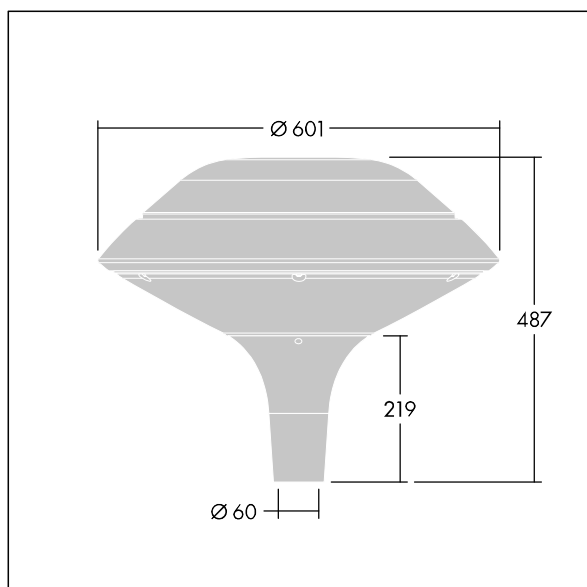

TLG_PLRL_M_IFC_T60.wmf

Ce produit contient une source lumineuse de classe d'efficacité énergétique D.

Toutes les valeurs marquées d'un * sont des valeurs nominales. Thorn utilise des composants testés et éprouvés, en provenance des meilleurs fournisseurs. Dans certains cas isolés, il se peut qu'il y ait des pannes de nature technologique au niveau des LED individuels, pendant le cycle de vie nominal du produit. Les normes internationales fixent la tolérance du flux initial et de la charge associée à ± 10 %. Sauf indication contraire, les valeurs sont applicables pour une température ambiante de 25 °C.

Les produits de Thorn Lighting sont perfectionnés en permanence. Nous nous réservons le droit d'apporter des modifications à nos produits sans autres publications.

© Thorn Lighting