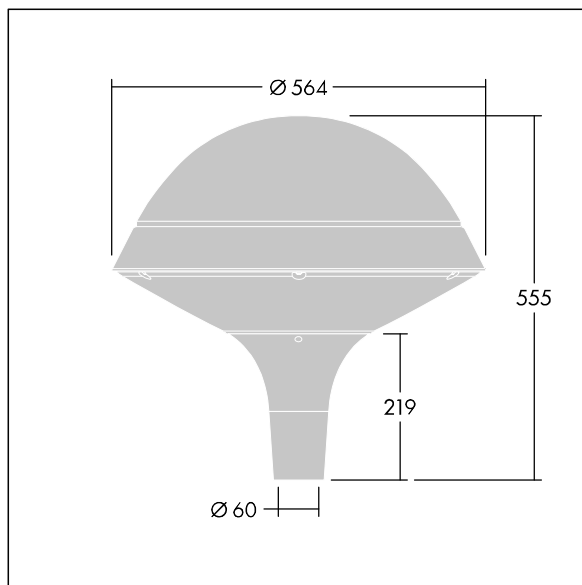

Plurio

Plurio Indirect : Lanterne LED décorative à montage top avec distribution Radialement symétrique. Driver avec 24 LED entraînés à 350mA. Classe électrique II, IP66, IK08. Base : coulé aluminium, thermopoudré gris anthracite 900 sablé. Chapeau : forme rond, aluminium, texturé gris anthracite 900 sablé. Diffuseur : anti-UV, transparent Polycarbonate (PC) avec prismes anti-éblouissement. Optique à réflecteur indirect Equipé d'un 50% circuit de réduction de puissance, qui entre en vigueur 3 heures avant et 5 heures après un minuit calculé. Il peut être désactivé à l'installation avec un interrupteur interne facilement accessible. Livré avec LED 4 000 K. Montage top sur mât de Ø 60mm.

Émissions lumineuses vers le haut inférieures à 1 %.

Dimensions : Ø564 x 555 mm

Puissance du luminaire: 26 W

Flux lumineux du luminaire: 3261 lm

Efficacité lumineuse du luminaire: 125 lm/W

Poids : 9,5 kg

Scx : 0.191 m²

TLG_PLRL_F_IRC_ANT.jpg

TLG_PLRL_M_IRC_T60.wmf

Ce produit contient une source lumineuse de classe d'efficacité énergétique D.

Toutes les valeurs marquées d'un * sont des valeurs nominales. Thorn utilise des composants testés et éprouvés, en provenance des meilleurs fournisseurs. Dans certains cas isolés, il se peut qu'il y ait des pannes de nature technologique au niveau des LED individuels, pendant le cycle de vie nominal du produit. Les normes internationales fixent la tolérance du flux initial et de la charge associée à ± 10 %. Sauf indication contraire, les valeurs sont applicables pour une température ambiante de 25 °C.