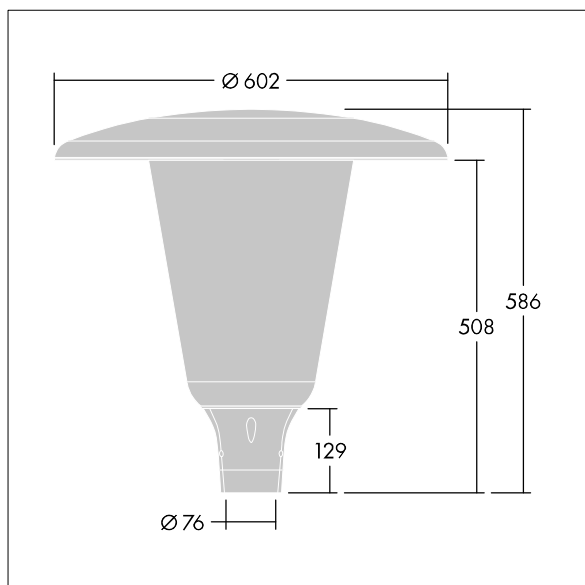

96632307 ARW 24L35-740 WSC CL CL1 W5 T76 ANT

Aerie

Lanterne LED discrète, à montage top, avec une conception intemporelle. Driver pour 24 LED, entraînés à 350mA avec une distribution Confort pour rue large (asymétrique). Classe électrique I, IP66, IK10. Capot et socle : aluminium fonderie thermopoudré résistant à la corrosion et adapté aux environnements C5, finition texturé gris anthracite 900 sablé. Boîtier : Polycarbonate (PC) large anti-UV avec finition transparent. Livré avec LED 4 000 K. Montage top sur mât de Ø 76mm. Pré-câblé avec 5 m de câble.

Dimensions : Ø602 x 586 mm

Puissance du luminaire: 26 W

Flux lumineux du luminaire: 4236 lm

Efficacité lumineuse du luminaire: 163 lm/W

Poids : 11,17 kg

Scx : 0.172 m²

TLG_AERI_F_W_CL.jpg

TLG_AERI_M_T76_W.wmf

Ce produit contient une source lumineuse de classe d'efficacité énergétique D.

Toutes les valeurs marquées d'un * sont des valeurs nominales. Thorn utilise des composants testés et éprouvés, en provenance des meilleurs fournisseurs. Dans certains cas isolés, il se peut qu'il y ait des pannes de nature technologique au niveau des LED individuels, pendant le cycle de vie nominal du produit. Les normes internationales fixent la tolérance du flux initial et de la charge associée à $\pm 10\%$. Sauf indication contraire, les valeurs sont applicables pour une température ambiante de 25 °C.