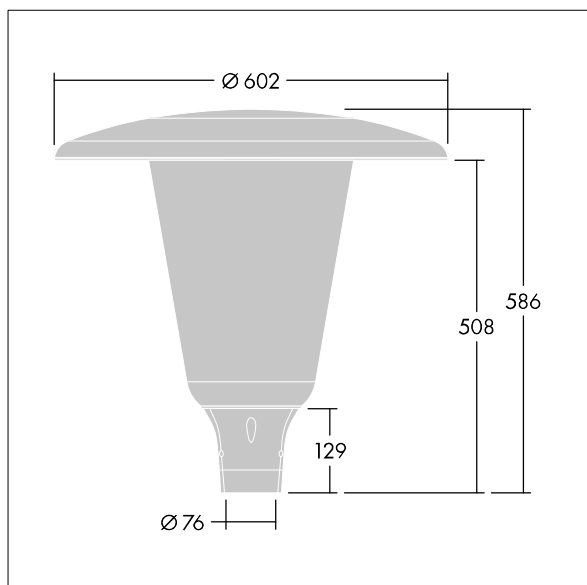

## Aerie

Lanterne LED discrète, à montage top, avec une conception intemporelle. Driver pour 24 LED, entraînés à 350mA avec une distribution Confort pour rue large (asymétrique). Classe électrique I, IP66, IK10. Capot et socle : aluminium fonderie thermopoudré résistant à la corrosion et adapté aux environnements C5, finition texturé gris anthracite 900 sablé. Boîtier : Polycarbonate (PC) large anti-UV avec finition transparent. Livré avec LED 4 000 K. Montage top sur mât de  $\varnothing$  76mm. Pré-câblé avec 5 m de câble.

Dimensions :  $\varnothing$ 602 x 586 mm

Puissance du luminaire: 26 W

Flux lumineux du luminaire: 4236 lm

Efficacité lumineuse du luminaire: 163 lm/W

Poids : 11,17 kg

Scx : 0.172 m<sup>2</sup>

TLG\_AERI\_F\_W\_CL.jpg