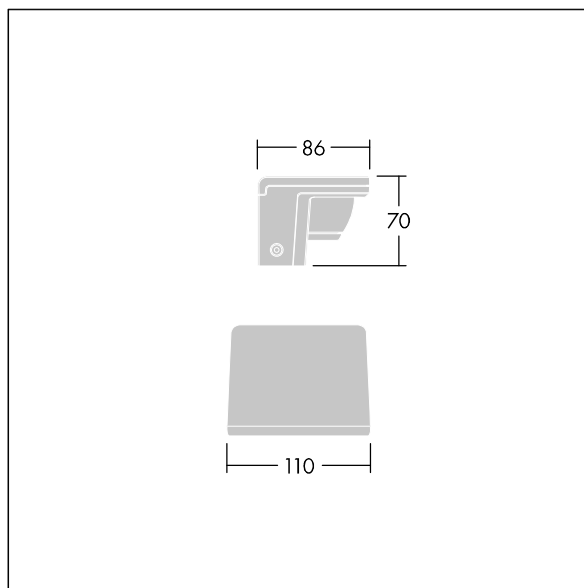

Version Small avec driver déporté pouvant alimenter jusqu'à trois luminaires.

Version pour montage en surface (MSF) avec fourche permettant une inclinaison de  $\pm 15^\circ$ .

Version pour montage mural (MWA) sans inclinaison.

Protection contre les surtensions 6 kV de série.

Pré-câblé avec 2 m de câble.

Dimensions : 86 x 70 x 110 mm

Puissance du luminaire: 6 W

Flux lumineux du luminaire: 350 lm

Efficacité lumineuse du luminaire: 58 lm/W

Poids : 0,79 kg

TLG\_RAZA\_F\_S\_PDB.jpg

TLG\_RAZA\_M\_S\_MWA.wmf

Ce produit contient une source lumineuse de classe d'efficacité énergétique F.

Toutes les valeurs marquées d'un \* sont des valeurs nominales. Thorn utilise des composants testés et éprouvés, en provenance des meilleurs fournisseurs. Dans certains cas isolés, il se peut qu'il y ait des pannes de nature technologique au niveau des LED individuels, pendant le cycle de vie nominal du produit. Les normes internationales fixent la tolérance du flux initial et de la charge associée à  $\pm 10\%$ . Sauf indication contraire, les valeurs sont applicables pour une température ambiante de 25 °C.