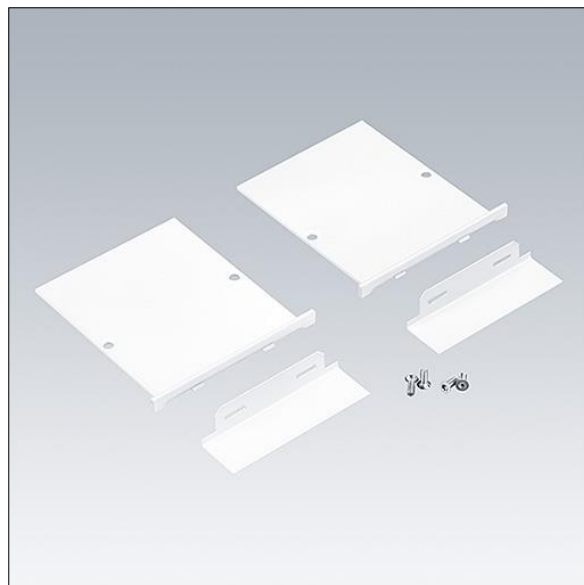

Equaline

96632069 EQL FS EC SET WH L20

THORN

Equaline

Embout pour cache optique de 20mm pour les EQUALINE avec un profilé cadre mince (FS), pour ligne de 4 mètres de long en blanc (2 unités).

TLG_EQUL_F_FSEC20WH.jpg