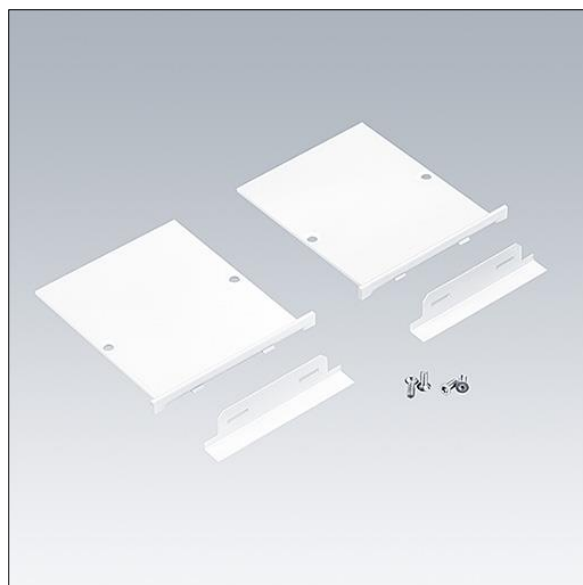

# Equaline

96632063 EQL FS EC SET WH L9

THORN

## Equaline

Embout pour cache optique de 9 mm pour les EQUALINE avec un profilé cadre mince (FS), pour ligne de 4 mètres de long en blanc (2 unités).

TLG\_EQUL\_F\_FSEC9WH.jpg

Toutes les valeurs marquées d'un \* sont des valeurs nominales. Sauf indication contraire, les valeurs sont applicables pour une température ambiante de 25 °C.