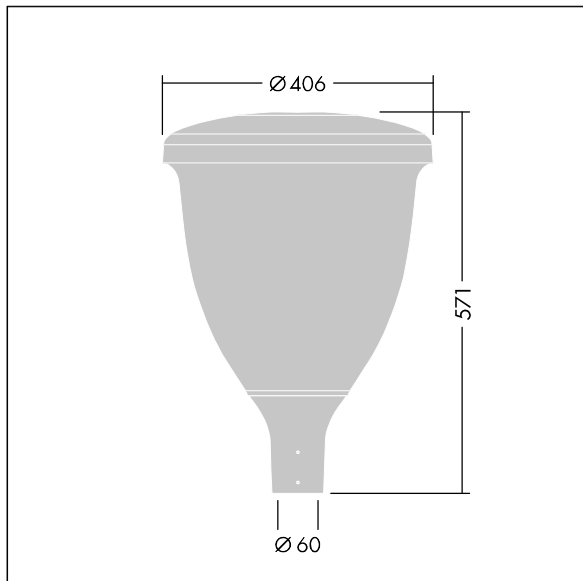

96631907 VO 18L70-740 SF RS CL1 W5 T60 ANT

Volupto

Lanterne intelligente LED, montage en top, avec une distribution Radialement symétrique. Programmable Driver alimentant 18 LED en 700mA. Classe électrique I, IP66, IK10. Chapeau et embase : aluminium résistant à la corrosion, fonderie thermopoudré, avec une finition gris anthracite 900 sablé texturé. Vasque : Polycarbonate (PC) traité anti-UV. Livré avec LED 4 000 K. Indice min. de rendu des couleurs: 70. Pré-câblé avec 5 m de câble. Montage top sur mât de Ø 60mm.

Dimensions : Ø60/406 x 571 mm
Puissance du luminaire: 38,9 W
Flux lumineux du luminaire: 5294 lm
Efficacité lumineuse du luminaire: 136 lm/W
Poids : 7,59 kg
Scx : 0.143 m²

TLG_VOLU_F_Side.jpg

TLG_VOLU_M_60.wmf

Ce produit contient une source lumineuse de classe d'efficacité énergétique D.

Toutes les valeurs marquées d'un * sont des valeurs nominales. Thorn utilise des composants testés et éprouvés, en provenance des meilleurs fournisseurs. Dans certains cas isolés, il se peut qu'il y ait des pannes de nature technologique au niveau des LED individuels, pendant le cycle de vie nominal du produit. Les normes internationales fixent la tolérance du flux initial et de la charge associée à $\pm 10\%$. Sauf indication contraire, les valeurs sont applicables pour une température ambiante de 25 °C.