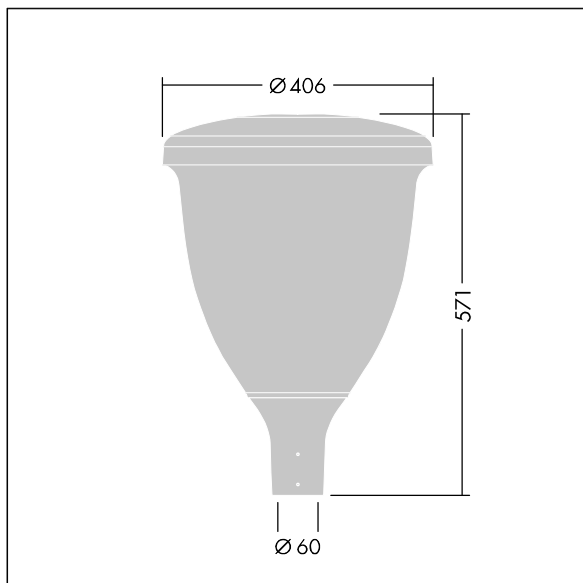

Volupto

Lanterne intelligente LED, montage en top, avec une distribution Confort pour rue large. Programmable Driver alimentant 24 LED en 700mA. Classe électrique II, IP66, IK10. Chapeau et embase : aluminium résistant à la corrosion, fonderie thermopoudré, avec une finition gris anthracite 900 sablé texturé. Vasque : Polycarbonate (PC) traité anti-UV. Livré avec LED 4 000 K. Indice min. de rendu des couleurs: 70. Pré-câblé avec 5 m de câble. Montage top sur mât de Ø 60mm.

Dimensions : Ø60/406 x 571 mm
Puissance du luminaire: 50,9 W
Flux lumineux du luminaire: 7250 lm
Efficacité lumineuse du luminaire: 142 lm/W
Poids : 7,47 kg
Scx : 0.143 m²

TLG_VOLU_F_Side.jpg

TLG_VOLU_M_60.wmf