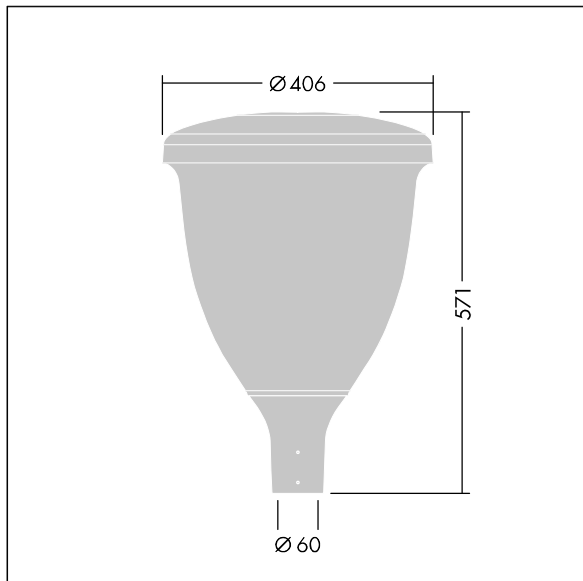

Volupto

Lanterne intelligente LED, montage en top, avec une distribution Confort pour rue large. Programmable Driver alimentant 12 LED en 1,05A. Classe électrique I, IP66, IK10. Chapeau et embase : aluminium résistant à la corrosion, fonderie thermopoudré, avec une finition gris anthracite 900 sablé texturé. Vasque : Polycarbonate (PC) traité anti-UV. Livré avec LED 4 000 K. Indice min. de rendu des couleurs: 70. Pré-câblé avec 5 m de câble. Montage top sur mât de Ø 60mm.

Dimensions : Ø60/406 x 571 mm
 Puissance du luminaire: 40,3 W
 Flux lumineux du luminaire: 5181 lm
 Efficacité lumineuse du luminaire: 129 lm/W
 Poids : 7,53 kg
 Scx : 0.143 m²

TLG_VOLU_F_Side.jpg

TLG_VOLU_M_60.wmf