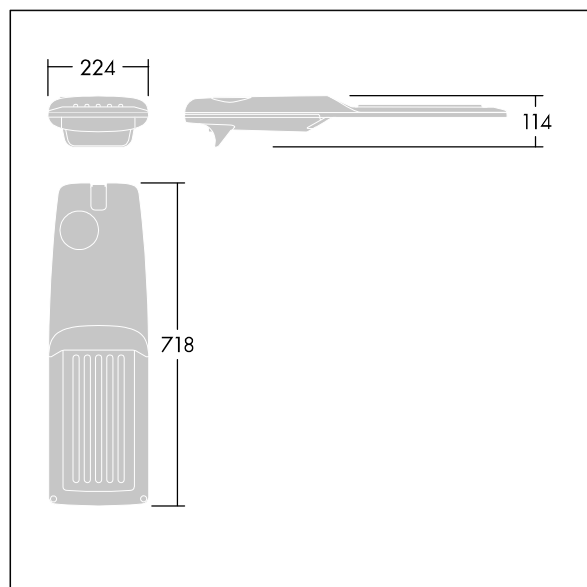

Isaro Pro

Lanterne d'éclairage routier LED moderne (Medium) avec 48 LED alimentées en 500mA avec une optique Route extra large. Programmable Driver. Classe électrique II, IP66, IK09. Corps : aluminium (EN AC-44300) fonderie, thermopoudré gris anthracite 900 sablé texturé. Emmanchement : aluminium (EN AC-44300), fonderie thermopoudré texturé gris anthracite 900 sablé. Fermeture : verre ép. 5 mm. Visserie : Acier inox. Livré avec un adaptateur d'emmanchement Ø 60 mm qui convient pour montage top (inclinaison 0°/5°/10°/15°/20°) ou latéral (inclinaison -15°/-10°/-5°/0°/5°/10°/15°). Equipé d'un 50% circuit de réduction de puissance, qui entre en vigueur 3 heures avant et 5 heures après un minuit calculé. Il peut être désactivé à l'installation avec un interrupteur interne facilement accessible. Livré avec LED 4 000 K. Protection contre les surtensions : 10 kV en mode commun single pulse et 8 kV en mode commun multipulse; 6 kV en mode différentiel multipulse. Si un système DALI est connecté: 6 kV en mode mode commun et mode différentiel multipulse.

TLG_ISRP_F_M_PDB_ANT.jpg

Dimensions : 718 x 224 x 114 mm
 Puissance du luminaire: 70,4 W
 Flux lumineux du luminaire: 11501 lm
 Efficacité lumineuse du luminaire: 163 lm/W
 Poids : 7,4 kg
 Scx : 0.066 m²