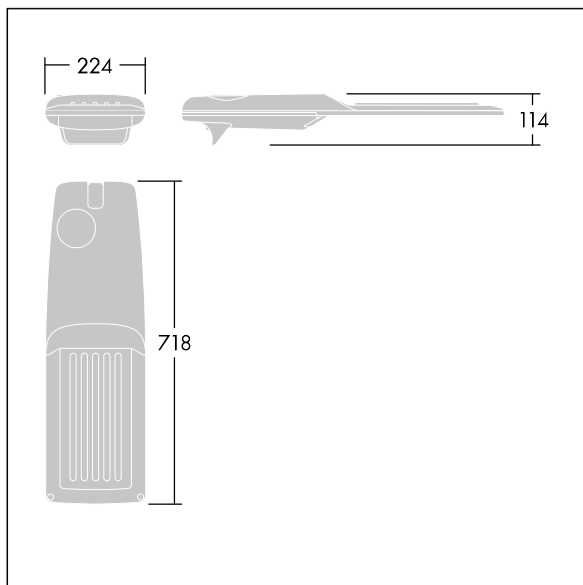

Isaro Pro

THORN

92904745 IP 60L35-740 WS M BS 3550 CL2 M60 ANT

Isaro Pro

Lanterne d'éclairage routier LED moderne (Medium) avec 60 LED alimentées en 350mA avec une optique Rue large. Programmable Driver. Classe électrique II, IP66, IK09.
Corps : aluminium (EN AC-44300) fonderie, thermopoudré gris anthracite 900 sablé texturé. Emmanchement : aluminium (EN AC-44300), fonderie thermopoudré texturé gris anthracite 900 sablé. Fermeture : verre ép. 5 mm.
Visserie : Acier inox. Livré avec un adaptateur d'emmanchement Ø 60 mm qui convient pour montage top (inclinaison 0°/5°/10°/15°/20°) ou latéral (inclinaison -15°/-10°/-5°/0°/5°/10°/15°). Equipé d'un 50% circuit de réduction de puissance, qui entre en vigueur 3 heures avant et 5 heures après un minuit calculé. Il peut être désactivé à l'installation avec un interrupteur interne facilement accessible. Livré avec LED 4 000 K. Protection contre les surtensions : 10 kV en mode commun single pulse et 8 kV en mode commun multipulse; 6 kV en mode différentiel multipulse. Si un système DALI est connecté: 6 kV en mode mode commun et mode différentiel multipulse.

TLG_ISRP_F_M_PDB_ANT.jpg

Dimensions : 718 x 224 x 114 mm
Puissance du luminaire: 61,8 W
Flux lumineux du luminaire: 10411 lm
Efficacité lumineuse du luminaire: 168 lm/W
Poids : 7,6 kg
Scx : 0.066 m²

TLG_ISRP_M_LD2.wmf