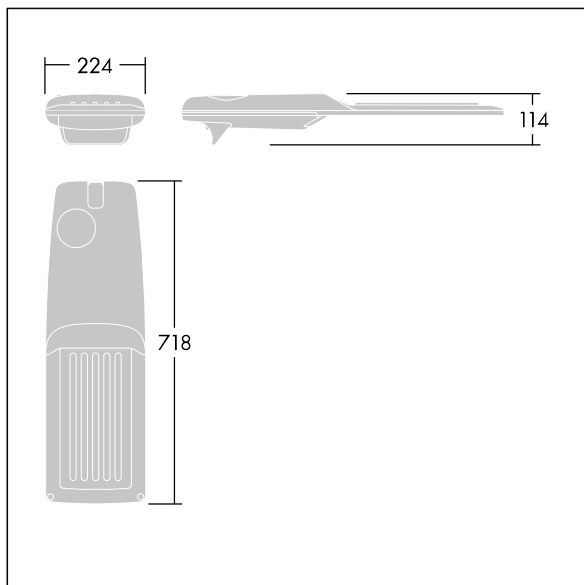

Isaro Pro

THORN

92904742 IP 60L35-740 RWT M BS 3550 CL2 M60 ANT

Isaro Pro

Lanterne d'éclairage routier LED moderne (Medium) avec 60 LED alimentées en 350mA avec une optique Route humide. Programmable Driver. Classe électrique II, IP66, IK09. Corps : aluminium (EN AC-44300) fonderie, thermopoudré gris anthracite 900 sablé texturé. Emmanchement : aluminium (EN AC-44300), fonderie thermopoudré texturé gris anthracite 900 sablé. Fermeture : verre ép. 5 mm. Visserie : Acier inox. Livré avec un adaptateur d'emmanchement Ø 60 mm qui convient pour montage top (inclinaison 0°/5°/10°/15°/20°) ou latéral (inclinaison -15°/-10°/-5°/0°/5°/10°/15°). Equipé d'un 50% circuit de réduction de puissance, qui entre en vigueur 3 heures avant et 5 heures après un minuit calculé. Il peut être désactivé à l'installation avec un interrupteur interne facilement accessible. Livré avec LED 4 000 K. Protection contre les surtensions : 10 kV en mode commun single pulse et 8 kV en mode commun multipulse; 6 kV en mode différentiel multipulse. Si un système DALI est connecté: 6 kV en mode mode commun et mode différentiel multipulse.

TLG_ISRP_F_M_PDB_ANT.jpg

Dimensions : 718 x 224 x 114 mm
Puissance du luminaire: 61,8 W
Flux lumineux du luminaire: 10841 lm
Efficacité lumineuse du luminaire: 175 lm/W
Poids : 7,6 kg
Scx : 0.066 m²

TLG_ISRP_M_LD2.wmf